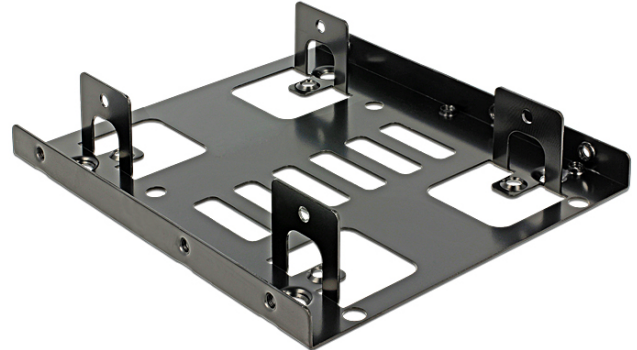

## Delock Einbaurahmen 3.5" > 2 x 2.5" HDD

### Kurzbeschreibung

Nutzen Sie diesen Delock Einbaurahmen, um in Ihrem freien 3.5" Schacht Ihres Computers bis zu zwei 2.5" Festplatten zu installieren.

### Spezifikation

- Für den Einbau in einen 3.5" Schacht
- Einbaumöglichkeit:
  - 1) 2 x 2.5" HDD mit 9,5 mm Höhe
  - 2) 1 x 2.5" HDD mit mehr als 9,5 mm Höhe
- Schwarzer Metallrahmen

### Packungsinhalt

- Einbaurahmen 3.5" > 2 x 2.5" HDD
- Schrauben
- Unterlegscheiben