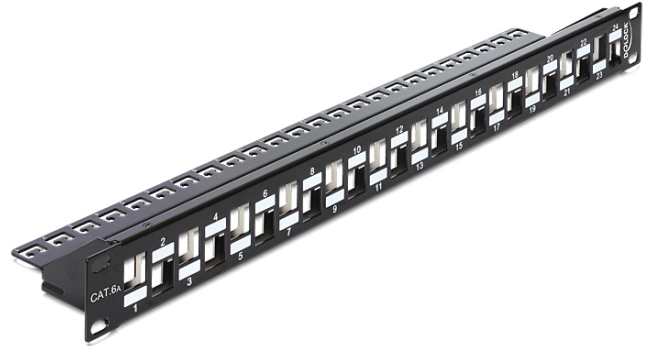

Delock 19" Keystone Patchpanel 24 Port abgestuft schwarz

Kurzbeschreibung

Dieses Patchpanel von Delock können Sie zum Einbau in einen 19" Geräteschrank verwenden. Durch die standardisierten Abmessungen ist es zur einfachen Snap-In Montage von 24 Keystone Modulen geeignet.

Spezifikation

- 24 Keystone Ports mit 19,2 x 14,9 mm
- Abgestufte Anordnung für geringes Übersprechen
- Zur Montage in 19" Schränken, 1 HE
- Aufgedrucktes Beschriftungsfeld
- Abnehmbare Entlastungsschiene
- Farbe: Schwarz
- Maße (LxBxH): ca. 482 x 44 x 93 mm

Packungsinhalt

- Keystone Patchpanel
- Erdungskabel mit Schraube
- 24 Kabelbinder

Artikel-Nr. 43278

EAN: 4043619432783

Ursprungsland: China

Verpackung: • White Box

Abbildungen