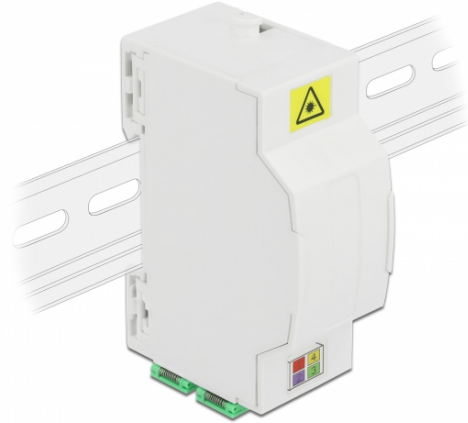

Delock LWL Anschlussdose für Hutschiene 4 x SC Simplex oder LC Duplex

Kurzbeschreibung

Mit dieser LWL Anschlussdose von Delock können bis zu vier SC Simplex oder LC Duplex Glasfaserkabel aufgenommen werden. Durch die integrierten Clips ist die Montage auf 35 mm Hutschienen möglich.

Spezifikation

- Glasfaser Anschlussdose für FTTH Anwendungen
- 4 Steckplätze für SC Simplex oder LC Duplex Kupplungen
- Hutschienenbefestigung: 35 mm
- Schutzklappe
- Farbe: weiß
- Material: ABS
- Maße (LxBxH): ca. 85,0 x 60,5 x 31,5 mm

Artikel-Nr. 86543

EAN: 4043619865437

Ursprungsland: China

Verpackung: • White Box

Packungsinhalt

- LWL Anschlussdose
- 4 x SC Simplex Kupplung mit Laserschutzklappe

Abbildungen

Allgemein

Montageart: Hutschienenbefestigung: 35 mm

Physikalische Eigenschaften

Material: ABS

Länge: 85 mm

Breite: 31,5 mm

Höhe: 29 mm

Farbe: weiß