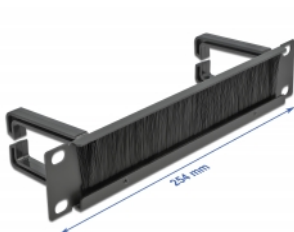

Abbildungen