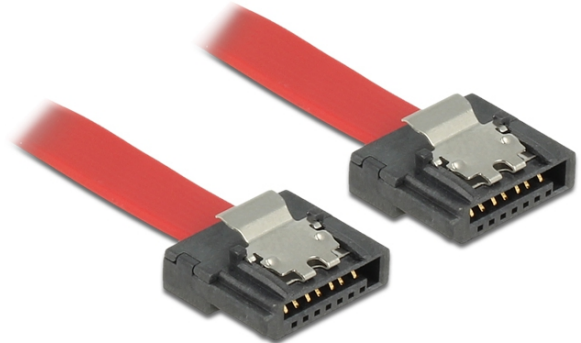

Delock SATA 6 Gb/s Kabel 70 cm rot FLEXI

Kurzbeschreibung

Die Delock SATA FLEXI Kabel wurden speziell für den Einsatz an engen Stellen in Gehäusen entwickelt. Sie sind ultraflexibel und lassen sich je nach Bedarf entsprechend biegen und knicken, selbst Verknotungen sind möglich. Ein weiterer Vorteil ist die extreme Haltbarkeit, durch die die Kabel vor Bruch oder Materialschwäche bewahrt werden. Durch den Einsatz der SATA FLEXI Kabel ist die Nutzung von abgewinkelten Steckern nicht mehr nötig, die Stecker können einfach in die gewünschte Richtung gebogen werden. Die extra kurz gehaltenen Stecker liefern auch bei engen Platzverhältnissen mehr Spielraum und sind praktisch in der Anwendung, zusätzlich gewährleisten die Metallclips sicheres Einrasten. Die Kabel unterstützen Datentransferraten von bis zu 6 Gb/s und sind abwärtskompatibel zu den vorherigen SATA Versionen.

ca. 70 cm

Spezifikation

- Anschlüsse:
 1 x SATA 6 Gb/s 7 Pin Buchse gerade >
 1 x SATA 6 Gb/s 7 Pin Buchse gerade
- Mit Metallclips
- Datentransferrate bis zu 6 Gb/s
- Abwärtskompatibel zu SATA 1.5 Gb/s und 3 Gb/s
- Drahtquerschnitt: 28 AWG
- Farbe: rot
- Länge inkl. Anschlüsse: ca. 70 cm

Artikel-Nr. 83836

EAN: 4043619838363

Ursprungsland: Taiwan, Republic of China

Verpackung: • Wiederverschließbare Tüte

Systemvoraussetzungen

- Ein freier SATA Port

Packungsinhalt

- SATA Kabel