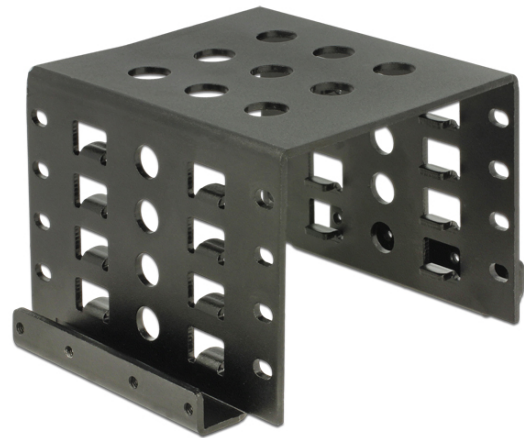

## Delock Einbaurahmen 4 x 2.5" zu 3.5" schwarz

### Kurzbeschreibung

Mit diesem Einbaurahmen von Delock können bis zu vier 2.5" Laufwerke, wie z. B. SSD oder HDD, in einen 3.5" Laufwerksschacht eines PCs eingebaut werden.

### Spezifikation

- Für den Einbau in einen 3.5" Schacht
- Für 4 x 2.5" Geräte
- Horizontale Befestigungsbohrungen
- Material: Metall
- Farbe: schwarz
- Maße (LxBxH): ca. 101,6 x 87 x 65 mm

## Physikalische Eigenschaften

Material: Aluminium

Länge: 87 mm

Breite: 101,6 mm

Höhe: 65 mm

Farbe: schwarz