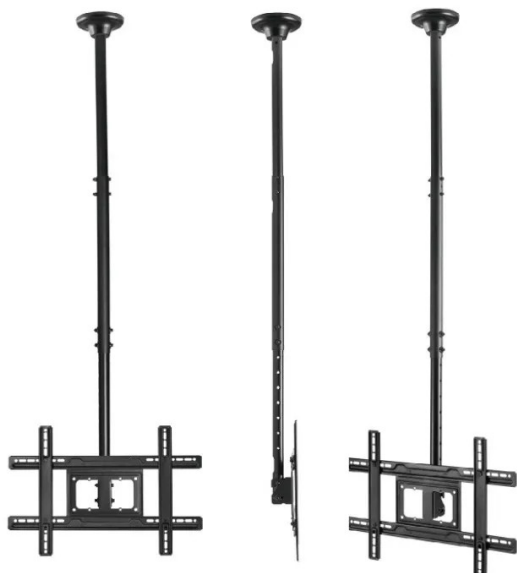

Artikelnr.: SC-2209-1309-4122

MC-803 - VESA Monitor-/TV-Halterung, 37 - 100", schwarz, 50 kg

51,63 EUR

Artikelnr.: SC-2209-1309-4122

Versandgewicht: 6.90 kg

Hersteller: Maclean Brackets

Produktbeschreibung

Maclean MC-803 - VESA Monitor-/TV-Halterung, 37- 100", schwarz, 50 kg

Die universelle Deckenhalterung dient zur Befestigung von OLED/QLED/LED/PLASMA/LCD-Plasma-TVs und Monitoren verschiedener Marken mit einem Gewicht bis zu 50 kg und Bildschirmdiagonalen von 37" bis 100".

Kompatibel mit LED-, LCD- und OLED-TVs: Sony, LG, Samsung, Philips, Sharp, Panasonic, Toshiba, Grundig, Pioneer, JVC, Benq, Sanyo, NEC, Hyundai, Hitachi. Die Qualität dieser Halterung wird durch ihr Gewicht - 6,6 kg - bestätigt.

Die Halterung kann einfach am Bildschirm im VESA-Standard befestigt werden: Der Bildschirm ist mit VESA-Standard ausgestattet: 100x100, 200x100, 200x100, 200x200, 300x300, 300x200, 400x400, 600x400.

- Universelle Deckenhalterung für Monitor oder TV/OLED/QLED/LED/PLASMA/LCD
- Universelle Wandhalterung für 37-100" HDTVs
- Maximale Belastung: Bis zu 50 kg
- Einstellbare Neigung von +5 bis -25 Grad
- Höhenverstellung: 913-1783 mm
- Horizontale Drehung: +30°/-30°
- Maskierung von Kabeln in der Haltesäule
- Minimaler/maximaler horizontaler Abstand: 100/600 mm
- Minimaler/maximaler vertikaler Abstand: 100/400 mm
- Robuste Metallkonstruktion, sehr montagefreundlich
- Pulverbeschichtung (schwarz)
- Hohe Verarbeitungsqualität
- Schutz gegen unbeabsichtigtes Entfernen/Absenken des Bildschirms!
- VESA max.: 600x400
- Entspricht der VESA-Norm: 100x100, 200x200, 300x200, 300x300, 400x200, 400x300, 400x400, 600x400
- Entwickelt für 23" - 100" Fernseher (oder größer, wenn ihr Gewicht 50 kg nicht überschreitet und der VESA-Standard mit der Halterung kompatibel ist)
- Enthält einen Satz Befestigungsschrauben für die Decke und zum Anschrauben des Fernsehers