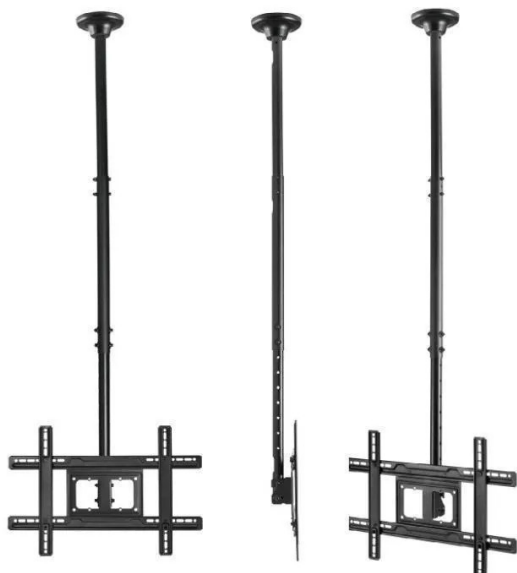

Artikelnr.: SC-2209-1309-4122

MC-803 - VESA Monitor-/TV-Halterung, 37 - 100", schwarz, 50 kg

51,57 EUR

Artikelnr.: SC-2209-1309-4122

Versandgewicht: 6.90 kg

Hersteller: Maclean Brackets

Produktbeschreibung

Maclean MC-803 - VESA Monitor-/TV-Halterung, 37- 100", schwarz, 50 kg

Die universelle Deckenhalterung dient zur Befestigung von OLED/QLED/LED/PLASMA/LCD-Plasma-TVs und Monitoren verschiedener Marken mit einem Gewicht bis zu 50 kg und Bildschirmdiagonalen von 37" bis 100".

Kompatibel mit LED-, LCD- und OLED-TVs: Sony, LG, Samsung, Philips, Sharp, Panasonic, Toshiba, Grundig, Pioneer, JVC, Benq, Sanyo, NEC, Hyundai, Hitachi. Die Qualität dieser Halterung wird durch ihr Gewicht - 6,6 kg - bestätigt.

Die Halterung kann einfach am Bildschirm im VESA-Standard befestigt werden: Der Bildschirm ist mit VESA-Standard ausgestattet: 100x100, 200x100, 200x100, 200x200, 300x300, 300x200, 400x400, 600x400.

- Universelle Deckenhalterung für Monitor oder TV/OLED/QLED/LED/PLASMA/LCD
- Universelle Wandhalterung für 37-100" HDTVs
- Maximale Belastung: Bis zu 50 kg
- Einstellbare Neigung von +5 bis -25 Grad
- Höhenverstellung: 913-1783 mm
- Horizontale Drehung: +30°/-30°
- Maskierung von Kabeln in der Haltesäule
- Minimaler/maximaler horizontaler Abstand: 100/600 mm
- Minimaler/maximaler vertikaler Abstand: 100/400 mm
- Robuste Metallkonstruktion, sehr montagefreundlich
- Pulverbeschichtung (schwarz)
- Hohe Verarbeitungsqualität
- Schutz gegen unbeabsichtigtes Entfernen/Absenken des Bildschirms!
- VESA max.: 600x400
- Entspricht der VESA-Norm: 100x100, 200x200, 300x200, 300x300, 400x200, 400x300, 400x400, 600x400
- Entwickelt für 23" - 100" Fernseher (oder größer, wenn ihr Gewicht 50 kg nicht überschreitet und der VESA-Standard mit der Halterung kompatibel ist)
- Enthält einen Satz Befestigungsschrauben für die Decke und zum Anschrauben des Fernsehers