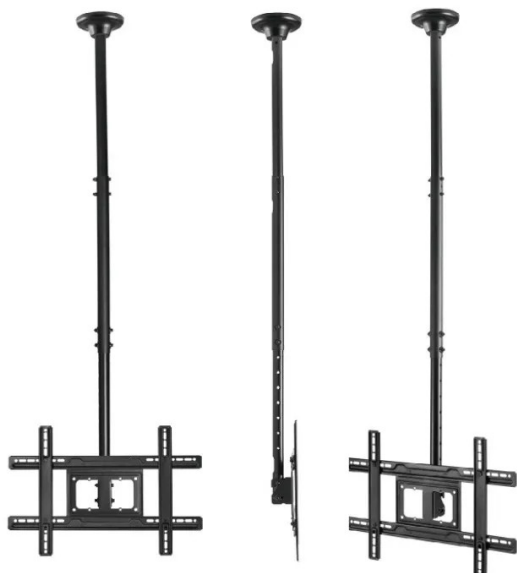

Artikelnr.: SC-2211-2213-2945

MC-803 - VESA Monitor-/TV-Halterung, 37 - 100", schwarz, 50 kg

42,46 EUR

Artikelnr.: SC-2211-2213-2945
 Versandgewicht: 6.90 kg
 Hersteller: Maclean Brackets

Produktbeschreibung

Maclean MC-803 - VESA Monitor-/TV-Halterung, 37- 100", schwarz, 50 kg

Die universelle Deckenhalterung dient zur Befestigung von OLED/QLED/LED/PLASMA/LCD-Plasma-TVs und Monitoren verschiedener Marken mit einem Gewicht bis zu 50 kg und Bildschirmdiagonalen von 37" bis 100".

Kompatibel mit LED-, LCD- und OLED-TVs: Sony, LG, Samsung, Philips, Sharp, Panasonic, Toshiba, Grundig, Pioneer, JVC, Benq, Sanyo, NEC, Hyundai, Hitachi. Die Qualität dieser Halterung wird durch ihr Gewicht - 6,6 kg - bestätigt.

Die Halterung kann einfach am Bildschirm im VESA-Standard befestigt werden: Der Bildschirm ist mit VESA-Standard ausgestattet: 100x100, 200x100, 200x100, 200x200, 300x300, 300x200, 400x400, 600x400.

- Universelle Deckenhalterung für Monitor oder TV/OLED/QLED/LED/PLASMA/LCD
- Universelle Wandhalterung für 37-100" HDTVs
- Maximale Belastung: Bis zu 50 kg
- Einstellbare Neigung von +5 bis -25 Grad
- Höhenverstellung: 913-1783 mm
- Horizontale Drehung: +30°/-30°
- Maskierung von Kabeln in der Haltesäule
- Minimaler/maximaler horizontaler Abstand: 100/600 mm
- Minimaler/maximaler vertikaler Abstand: 100/400 mm
- Robuste Metallkonstruktion, sehr montagefreundlich
- Pulverbeschichtung (schwarz)
- Hohe Verarbeitungsqualität
- Schutz gegen unbeabsichtigtes Entfernen/Absenken des Bildschirms!
- VESA max.: 600x400
- Entspricht der VESA-Norm: 100x100, 200x200, 300x200, 300x300, 400x200, 400x300, 400x400, 600x400
- Entwickelt für 23" - 100" Fernseher (oder größer, wenn ihr Gewicht 50 kg nicht überschreitet und der VESA-Standard mit der Halterung kompatibel ist)
- Enthält einen Satz Befestigungsschrauben für die Decke und zum Anschrauben des Fernsehers