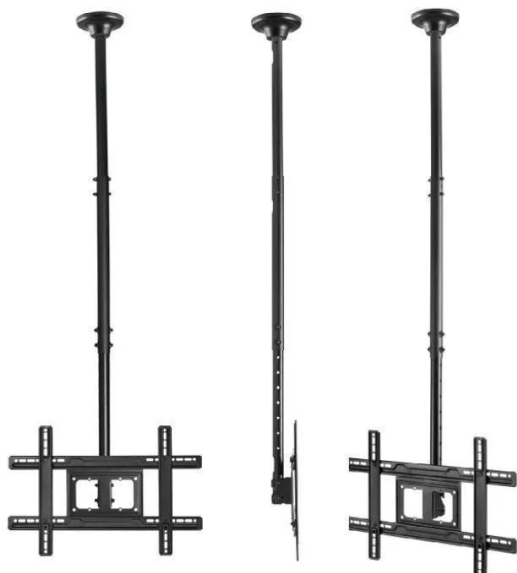

Artikelnr.: SC-2211-2213-2945

MC-803 - VESA Monitor-/TV-Halterung, 37 - 100", schwarz, 50 kg

42,42 EUR

Artikelnr.: SC-2211-2213-2945

Versandgewicht: 6.90 kg

Hersteller: Maclean Brackets

Produktbeschreibung

Maclean MC-803 - VESA Monitor-/TV-Halterung, 37- 100", schwarz, 50 kg

Die universelle Deckenhalterung dient zur Befestigung von OLED/QLED/LED/PLASMA/LCD-Plasma-TVs und Monitoren verschiedener Marken mit einem Gewicht bis zu 50 kg und Bildschirmdiagonalen von 37" bis 100".

Kompatibel mit LED-, LCD- und OLED-TVs: Sony, LG, Samsung, Philips, Sharp, Panasonic, Toshiba, Grundig, Pioneer, JVC, Benq, Sanyo, NEC, Hyundai, Hitachi. Die Qualität dieser Halterung wird durch ihr Gewicht - 6,6 kg - bestätigt.

Die Halterung kann einfach am Bildschirm im VESA-Standard befestigt werden: Der Bildschirm ist mit VESA-Standard ausgestattet: 100x100, 200x100, 200x100, 200x200, 300x300, 300x200, 400x400, 600x400.

- Universelle Deckenhalterung für Monitor oder TV/OLED/QLED/LED/PLASMA/LCD
- Universelle Wandhalterung für 37-100" HDTVs
- Maximale Belastung: Bis zu 50 kg
- Einstellbare Neigung von +5 bis -25 Grad
- Höhenverstellung: 913-1783 mm
- Horizontale Drehung: +30°/-30°
- Maskierung von Kabeln in der Haltesäule
- Minimaler/maximaler horizontaler Abstand: 100/600 mm
- Minimaler/maximaler vertikaler Abstand: 100/400 mm
- Robuste Metallkonstruktion, sehr montagefreundlich
- Pulverbeschichtung (schwarz)
- Hohe Verarbeitungsqualität
- Schutz gegen unbeabsichtigtes Entfernen/Absenken des Bildschirms!
- VESA max.: 600x400
- Entspricht der VESA-Norm: 100x100, 200x200, 300x200, 300x300, 400x200, 400x300, 400x400, 600x400
- Entwickelt für 23" - 100" Fernseher (oder größer, wenn ihr Gewicht 50 kg nicht überschreitet und der VESA-Standard mit der Halterung kompatibel ist)
- Enthält einen Satz Befestigungsschrauben für die Decke und zum Anschrauben des Fernsehers