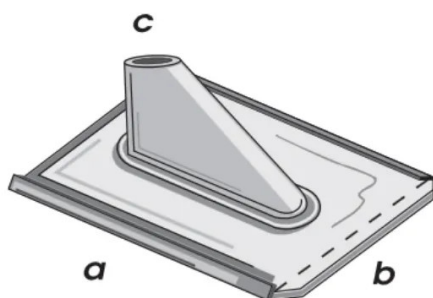

Artikelnr.: BBZ60G

BBZ60G - Bleiblechziegel mit Zinkblechstützen, 500x480 mm, 60 mm Durchmesser

43,73 EUR

Artikelnr.: BBZ60G
Versandgewicht: 1,00 kg
Hersteller: Televes

Produktbeschreibung

Televes Bleiblechziegel mit Zinkblechstützen für die MastmontageFür die einfache Mastmontage auf dem Dach.

- Länge (a): 500 mm
- Breite (b): 480 mm
- Durchmesser: 60 mm

Technische Daten

Hier gehts zum Artikel
Alle Informationen,
tagesaktuelle Preise und
Verfügbarkeiten