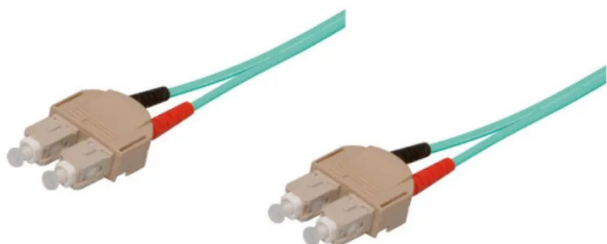

Artikelnr.: 325305

LWL-Kabel, 1 m, Duplex OM3 (Multimode, 50/125) SC/SC

4,40 EUR

Artikelnr.: 325305
Versandgewicht: 0.10 kg
Hersteller: VARIA Group

Produktbeschreibung

LWL-Kabel, 1 m, Duplex OM3 (Multimode, 50/125) SC/SC

Im Gegensatz zu Kupferkabeln arbeiten optische Kabel auch unter schwierigsten Bedingungen. Die Lichtwellenleiter beeinflussen keine Elektronik und können dank ihrer niedrigen Dämpfung weite Distanzen überbrücken. SC-Stecker

Normstecker für Glasfaserverkabelungen mit automatischer Verriegelung und Verdrehsicherung. Der Stecker ist für Singlemodefasern und Multimodefasern geeignet. Mit ihm können Simplex-, Duplex- und Mehrfachverbindungen ermöglicht werden.

- Stecker: SC/SC duplex
- Faser: OM3 (Multimode, 50/125)
- LSZH
- Länge: 1 m
- Farbe: Aqua

Technische Daten

Hier gehts zum Artikel
Alle Informationen,
tagesaktuelle Preise und
Verfügbarkeiten