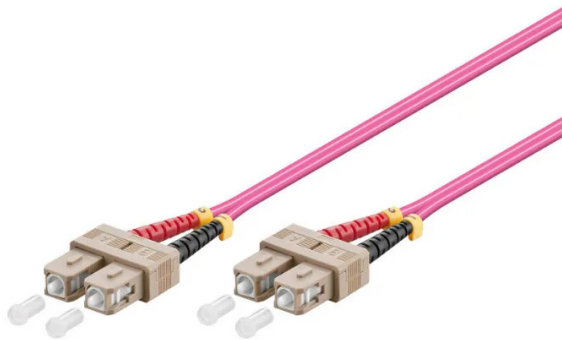

Artikelnr.: 325354

LWL-Kabel, 5 m, Duplex OM4 (Multimode, 50/125) SC/SC

9,36 EUR

Artikelnr.: 325354
Versandgewicht: 0.10 kg
Hersteller: VARIA Group

Produktbeschreibung

LWL-Kabel, 5 m, Duplex OM4 (Multimode, 50/125) SC/SC

Im Gegensatz zu Kupferkabeln arbeiten optische Kabel auch unter schwierigsten Bedingungen. Die Lichtwellenleiter beeinflussen keine Elektronik und können dank ihrer niedrigen Dämpfung weite Distanzen überbrücken. SC-Stecker

Normstecker für Glasfaserverkabelungen mit automatischer Verriegelung und Verdrehesicherung. Der Stecker ist für Singlemodefasern und Multimodefasern geeignet. Mit ihm können Simplex-, Duplex- und Mehrfachverbindungen ermöglicht werden.

- Stecker: SC/SC, duplex
- Faser: OM4 (Multimode, 50/125)
- LSZH
- Länge: 5 m
- Farbe: Violett

Technische Daten

Hier gehts zum Artikel
Alle Informationen,
tagesaktuelle Preise und
Verfügbarkeiten