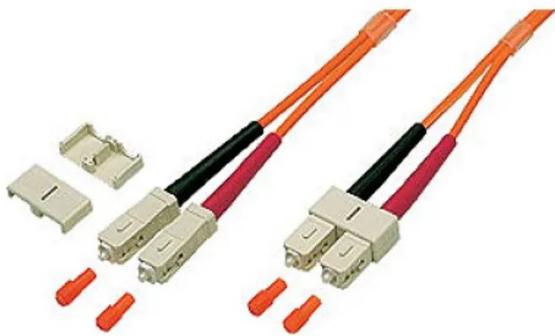

Artikelnr.: 325319

LWL-Kabel, 2 m, Duplex OM2 (Multimode, 50/125) SC/SC

5,53 EUR

Artikelnr.: 325319
Versandgewicht: 0.10 kg
Hersteller: VARIA Group

Produktbeschreibung

LWL-Kabel, 2 m, Duplex OM2 (Multimode, 50/125) SC/SC

Im Gegensatz zu Kupferkabeln arbeiten optische Kabel auch unter schwierigsten Bedingungen. Die Lichtwellenleiter beeinflussen keine Elektronik und können dank ihrer niedrigen Dämpfung weite Distanzen überbrücken. SC-Stecker

Normstecker für Glasfaserverkabelungen mit automatischer Verriegelung und Verdrehsicherung. Der Stecker ist für Singlemodefasern und Multimodefasern geeignet. Mit ihm können Simplex-, Duplex- und Mehrfachverbindungen ermöglicht werden.

- Stecker: SC/SC duplex
- Faser: OM2 (Multimode, 50/125)
- LSZH
- Länge: 2 m
- Farbe: Orange

Technische Daten

Hier gehts zum Artikel
Alle Informationen,
tagesaktuelle Preise und
Verfügbarkeiten