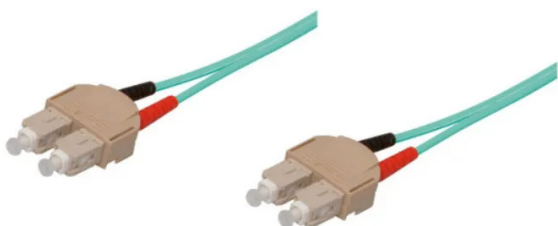

Artikelnr.: 325320

LWL-Kabel, 2 m, Duplex OM3 (Multimode, 50/125) SC/SC

4,93 EUR

Artikelnr.: 325320
Versandgewicht: 0.10 kg
Hersteller: VARIA Group

Produktbeschreibung

LWL-Kabel, 2 m, Duplex OM3 (Multimode, 50/125) SC/SC

Im Gegensatz zu Kupferkabeln arbeiten optische Kabel auch unter schwierigsten Bedingungen. Die Lichtwellenleiter beeinflussen keine Elektronik und können dank ihrer niedrigen Dämpfung weite Distanzen überbrücken. SC-Stecker

Normstecker für Glasfaserverkabelungen mit automatischer Verriegelung und Verdrehsicherung. Der Stecker ist für Singlemodefasern und Multimodefasern geeignet. Mit ihm können Simplex-, Duplex- und Mehrfachverbindungen ermöglicht werden.

- Stecker: SC/SC duplex
- Faser: OM3 (Multimode, 50/125)
- LSZH
- Länge: 2 m
- Farbe: Aqua

Technische Daten

Hier gehts zum Artikel
Alle Informationen,
tagesaktuelle Preise und
Verfügbarkeiten