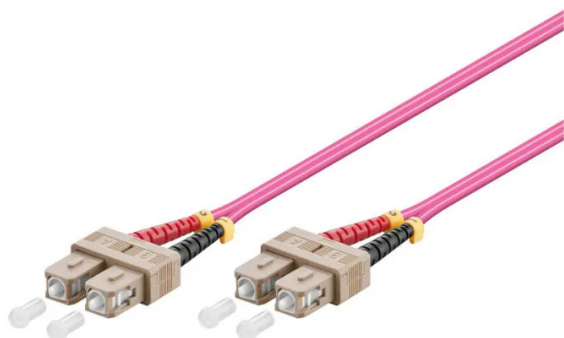

Artikelnr.: 325364

LWL-Kabel, 7.5 m, Duplex OM4 (Multimode, 50/125) SC/SC

ab **16,98 EUR**

Artikelnr.: 325364
Versandgewicht: 0.10 kg
Hersteller: VARIA Group

Produktbeschreibung

LWL-Kabel, 7.5 m, Duplex OM4 (Multimode, 50/125) SC/SC

Im Gegensatz zu Kupferkabeln arbeiten optische Kabel auch unter schwierigsten Bedingungen. Die Lichtwellenleiter beeinflussen keine Elektronik und können dank ihrer niedrigen Dämpfung weite Distanzen überbrücken. SC-Stecker

Normstecker für Glasfaserverkabelungen mit automatischer Verriegelung und Verdrehsicherung. Der Stecker ist für Singlemodefasern und Multimodefasern geeignet. Mit ihm können Simplex-, Duplex- und Mehrfachverbindungen ermöglicht werden.

- Stecker: SC/SC duplex
- Faser: OM4 (Multimode, 50/125)
- LSZH
- Länge: 7,5 m
- Farbe: Violett

Technische Daten

Hier gehts zum Artikel
Alle Informationen,
tagesaktuelle Preise und
Verfügbarkeiten