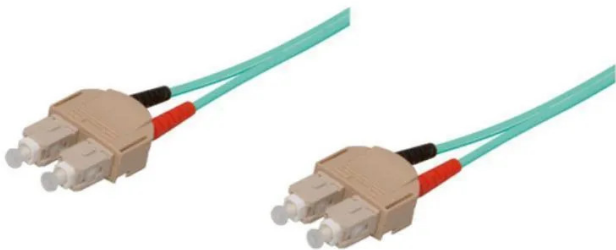

Artikelnr.: 325375

LWL-Kabel, 10 m, Duplex OM3 (Multimode, 50/125) SC/SC

ab **15,80 EUR**

Artikelnr.: 325375
Versandgewicht: 0.10 kg
Hersteller: VARIA Group

Produktbeschreibung

LWL-Kabel, 10 m, Duplex OM3 (Multimode, 50/125) SC/SC

Im Gegensatz zu Kupferkabeln arbeiten optische Kabel auch unter schwierigsten Bedingungen. Die Lichtwellenleiter beeinflussen keine Elektronik und können dank ihrer niedrigen Dämpfung weite Distanzen überbrücken. SC-Stecker

Normstecker für Glasfaserverkabelungen mit automatischer Verriegelung und Verdrehesicherung. Der Stecker ist für Singlemodefasern und Multimodefasern geeignet. Mit ihm können Simplex-, Duplex- und Mehrfachverbindungen ermöglicht werden.

- Stecker: SC/SC duplex
- Faser: OM3 (Multimode, 50/125)
- LSZH
- Länge: 10 m
- Farbe: Aqua

Technische Daten

Hier gehts zum Artikel
Alle Informationen,
tagesaktuelle Preise und
Verfügbarkeiten