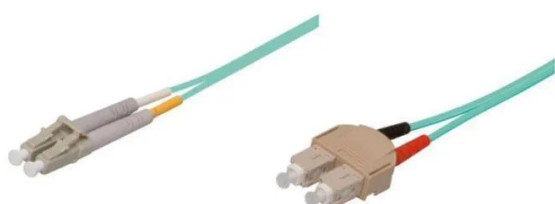

Artikelnr.: 325385

LWL-Kabel, 15 m, Duplex OM3 (Multimode, 50/125) SC/LC

ab **23,25 EUR**

Artikelnr.: 325385
Versandgewicht: 0.20 kg
Hersteller: VARIA Group

Produktbeschreibung

LWL-Kabel, 15 m, Duplex OM3 (Multimode, 50/125) SC/LC

Im Gegensatz zu Kupferkabeln arbeiten optische Kabel auch unter schwierigsten Bedingungen. Die Lichtwellenleiter beeinflussen keine Elektronik und können dank ihrer niedrigen Dämpfung weite Distanzen überbrücken. LC-Stecker

Leistungsstarker LWL-Stecker für Singlemode- und Multimode-Anwendungen mit einer geringen Einfügungsdämpfung von nur 0,1 dB und einer Rückflussdämpfung von 55 dB. Der Aufbau des LC-Steckers basiert auf einer Einzelfaser-Keramikhülse mit 1,25 mm Durchmesser für einen Lichtwellenleiter. SC-Stecker

- Stecker: SC/LC duplex
- Faser: OM3 (Multimode, 50/125)
- LSZH
- Länge: 15 m
- Farbe: Aqua

Technische Daten

Hier gehts zum Artikel
Alle Informationen,
tagesaktuelle Preise und
Verfügbarkeiten