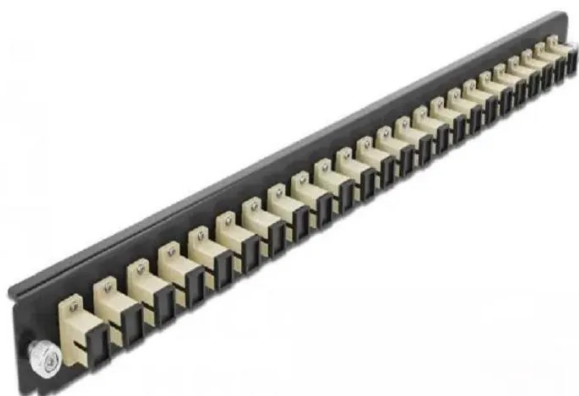

Artikelnr.: 354634

19? LWL Spleißbox Frontblende 24 Port SC Simplex beige

ab **23,21 EUR**

Artikelnr.: 354634
Versandgewicht: 0.30 kg
Hersteller: Delock

Produktbeschreibung

Diese Frontblende von Delock kann in die 19? Spleißbox von Delock eingebaut werden.

- Anschlüsse: 24 x SC Simplex Buchse > 24 x SC Simplex Buchse
- Farbe: beige
- Für 24 OM2 Multimode Fasern
- Zirconium Keramik Ferrule mit Schutzkappe
- Zur Montage in 19? Spleißbox, 1 HE
- Gehäusefarbe: schwarz
- Maße (LxBxH): ca. 482,6 x 44,0 x 44,0 mm

Systemvoraussetzungen

- Delock 19? Glasfaser Spleißbox 43348

Packungsinhalt

- 19? Spleißbox Frontblende

Verpackung

- White Box

Technische Daten

Hier gehts zum Artikel
Alle Informationen,
tagesaktuelle Preise und
Verfügbarkeiten