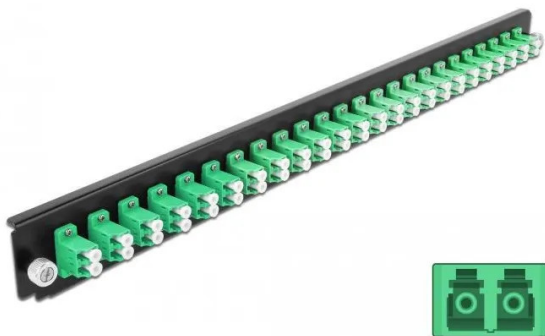

Artikelnr.: 354639

19? LWL Spleißbox Frontblende 24 Port LC Duplex grün

ab **38,62 EUR**

Artikelnr.: 354639
Versandgewicht: 0.30 kg
Hersteller: Delock

Produktbeschreibung

Diese Frontblende von Delock kann in die 19? Spleißbox von Delock eingebaut werden.
Spezifikation

- Anschlüsse: 24 x LC Duplex Buchse > 24 x LC Duplex Buchse
- Farbe: grün
- Für 48 OS2 Singlemode Fasern
- Zirconium Keramik Ferrule mit Schutzkappe
- Zur Montage in 19? Spleißbox, 1 HE
- Gehäusefarbe: schwarz
- Maße (LxBxH): ca. 482,6 x 44,0 x 44,0 mm