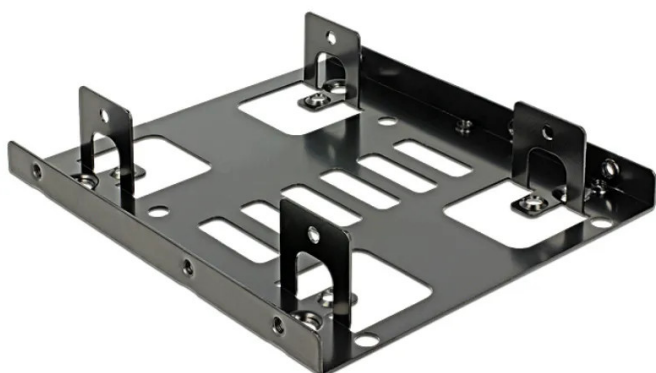

Artikelnr.: 338935

## 18210 - Einbaurahmen 3.5" zu 2 x 2.5" HDD, schwarz, inkl. Schrauben und Unterlegscheiben

**5,04 EUR**

Artikelnr.: 338935  
Versandgewicht: 0.10 kg  
Hersteller: Delock

### Produktbeschreibung

Delock Einbaurahmen 3.5 > 2 x 2.5 HDD

Nutzen Sie diesen Delock Einbaurahmen, um in Ihrem freien 3.5 Schacht Ihres Computers bis zu zwei 2.5 Festplatten zu installieren.

- Für den Einbau in einen 3.5 Schacht
- Einbaumöglichkeit: 1) 2 x 2.5 HDD mit 9,5 mm Höhe, 2) 1 x 2.5 HDD mit mehr als 9,5 mm Höhe
- Schwarzer Metallrahmen
- Systemvoraussetzungen: PC mit einem freien 3.5 Schacht
- Packungsinhalt: Einbaurahmen 3.5 > 2 x 2.5 HDD, Schrauben, Unterlegscheibe