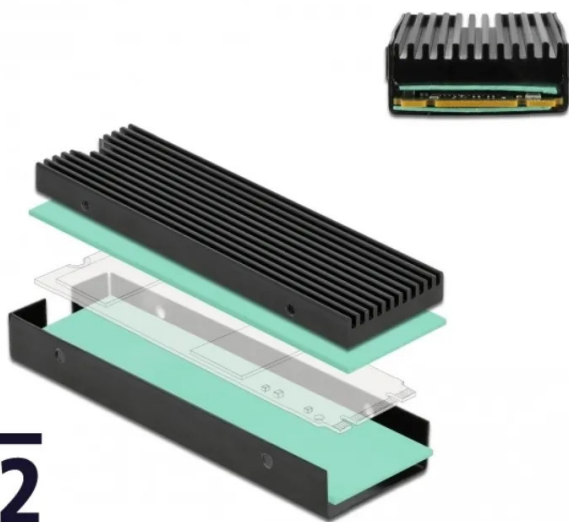

Artikelnr.: 338977

18353 - Kühlkörper für M.2 SSD 2280 schwarz

ab **9,19 EUR**

Artikelnr.: 338977
Versandgewicht: 0.10 kg
Hersteller: Delock

M.2

Produktbeschreibung

Delock Kühlkörper für M.2 SSD 2280 schwarz

Dieser Kühlkörper von Delock dient der Wärmeableitung einer M.2 SSD. Er wird einfach um die SSD herum montiert, über die Wärmeleitpads erfolgt die Ableitung der Hitze von der SSD zum Kühlkörper

- Kühlkörper für M.2 SSD 2280
- Material: Aluminium
- Farbe: schwarz
- Maße (LxBxH): ca. 76 x 23 x 9 mm
- Systemvoraussetzungen: M.2 SSD 2280
- Packungsinhalt: Kühlkörper, Wärmeleitpad, Schraubendreher, Schrauben, Bedienungsanleitung