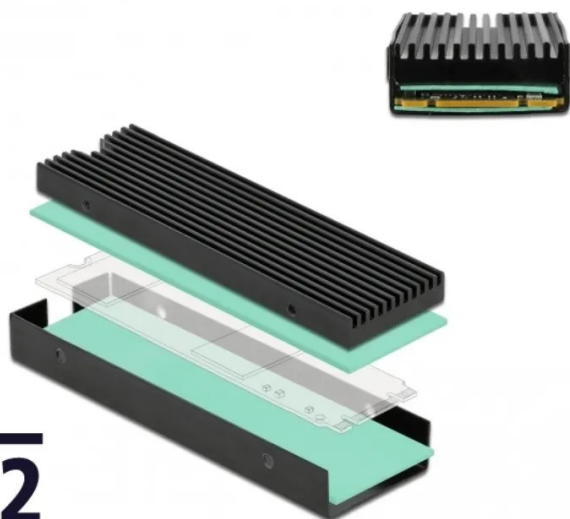

Artikelnr.: 338977

18353 - Kühlkörper für M.2 SSD 2280 schwarz

ab **9,19 EUR**

Artikelnr.: 338977
Versandgewicht: 0.10 kg
Hersteller: Delock

M.2

📄 Produktbeschreibung

Delock Kühlkörper für M.2 SSD 2280 schwarz

Dieser Kühlkörper von Delock dient der Wärmeableitung einer M.2 SSD. Er wird einfach um die SSD herum montiert, über die Wärmeleitpads erfolgt die Ableitung der Hitze von der SSD zum Kühlkörper

- Kühlkörper für M.2 SSD 2280
- Material: Aluminium
- Farbe: schwarz
- Maße (LxBxH): ca. 76 x 23 x 9 mm
- Systemvoraussetzungen: M.2 SSD 2280
- Packungsinhalt: Kühlkörper, Wärmeleitpad, Schraubendreher, Schrauben, Bedienungsanleitung