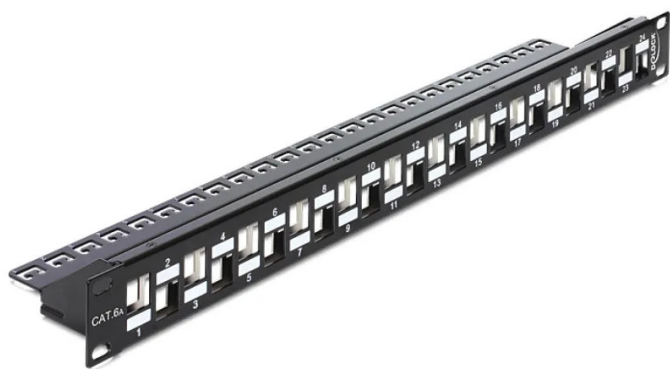

Artikelnr.: 339069

43278 - 19 Keystone Patchpanel 24 Port abgestuft schwarz

ab **17,07 EUR**

Artikelnr.: 339069
Versandgewicht: 0.80 kg
Hersteller: Delock

Produktbeschreibung

Delock 19 Keystone Patchpanel 24 Port abgestuft schwarz

Dieses Patchpanel von Delock können Sie zum Einbau in einen 19 Geräteschrank verwenden. Durch die standardisierten Abmessungen ist es zur einfachen Snap-In Montage von 24 Keystone Modulen geeignet.

- 24 Keystone Ports mit 19,2 x 14,9 mm
- Abgestufte Anordnung für geringes Übersprechen
- Zur Montage in 19 Schränken, 1 HE
- Aufgedrucktes Beschriftungsfeld
- Abnehmbare Entlastungsschiene
- Farbe: Schwarz
- Maße (LxBxH): ca. 482 x 44 x 93 mm
- Packungsinhalt: Keystone Patchpanel, Erdungskabel mit Schraube, 24 Kabelbinder