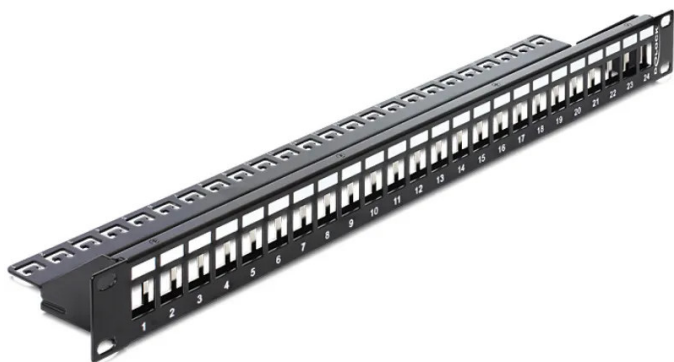

Artikelnr.: 339068

43277 - 19 Keystone Patchpanel 24 Port schwarz

ab **19,24 EUR**

Artikelnr.: 339068
Versandgewicht: 0.80 kg
Hersteller: Delock

Produktbeschreibung

Delock 19 Keystone Patchpanel 24 Port schwarz

Dieses Patchpanel von Delock können Sie zum Einbau in einen 19 Geräteschrank verwenden. Durch die standardisierten Abmessungen ist es zur einfachen Snap-In Montage von 24 Keystone Modulen geeignet.

- 24 Keystone Ports mit 19,2 x 14,9 mm
- Zur Montage in 19 Schränken, 1 HE
- Aufgedrucktes Beschriftungsfeld
- Abnehmbare Entlastungsschiene
- Farbe: Schwarz
- Maße (LxBxH): ca. 482 x 44 x 92 mm
- Packungsinhalt: Keystone Patchpanel, Erdungskabel mit Schraube, 24 Kabelbinder