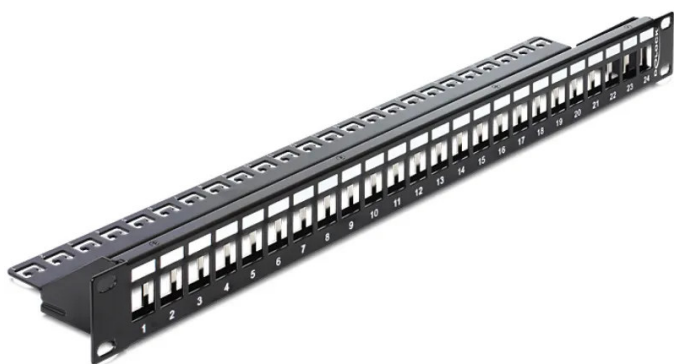

Artikelnr.: 339068

43277 - 19 Keystone Patchpanel 24 Port schwarz

ab **18,50 EUR**

Artikelnr.: 339068
Versandgewicht: 0.80 kg
Hersteller: Delock

Produktbeschreibung

Delock 19 Keystone Patchpanel 24 Port schwarz

Dieses Patchpanel von Delock können Sie zum Einbau in einen 19 Geräteschrank verwenden. Durch die standardisierten Abmessungen ist es zur einfachen Snap-In Montage von 24 Keystone Modulen geeignet.

- 24 Keystone Ports mit 19,2 x 14,9 mm
- Zur Montage in 19 Schränken, 1 HE
- Aufgedrucktes Beschriftungsfeld
- Abnehmbare Entlastungsschiene
- Farbe: Schwarz
- Maße (LxBxH): ca. 482 x 44 x 92 mm
- Packungsinhalt: Keystone Patchpanel, Erdungskabel mit Schraube, 24 Kabelbinder