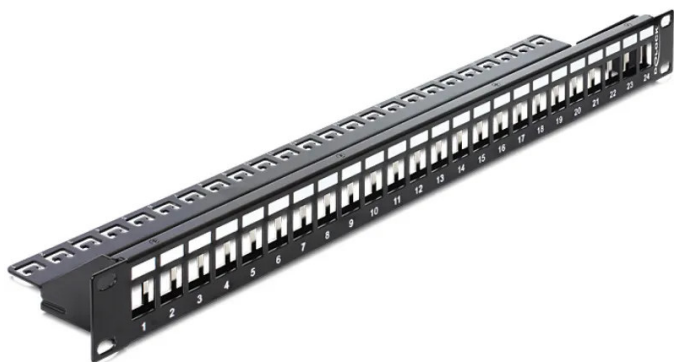

Artikelnr.: 339068

43277 - 19 Keystone Patchpanel 24 Port schwarz

ab **18,50 EUR**

Artikelnr.: 339068
Versandgewicht: 0.80 kg
Hersteller: Delock

Produktbeschreibung

Delock 19 Keystone Patchpanel 24 Port schwarz

Dieses Patchpanel von Delock können Sie zum Einbau in einen 19 Geräteschrank verwenden. Durch die standardisierten Abmessungen ist es zur einfachen Snap-In Montage von 24 Keystone Modulen geeignet.

- 24 Keystone Ports mit 19,2 x 14,9 mm
- Zur Montage in 19 Schränken, 1 HE
- Aufgedrucktes Beschriftungsfeld
- Abnehmbare Entlastungsschiene
- Farbe: Schwarz
- Maße (LxBxH): ca. 482 x 44 x 92 mm
- Packungsinhalt: Keystone Patchpanel, Erdungskabel mit Schraube, 24 Kabelbinder