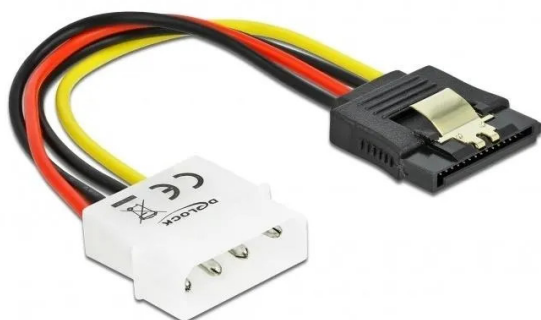

Artikelnr.: 341228

60120 - Kabel Power SATA HDD > Molex 4 Pin Stecker mit Metall Clip - gerade

1,51 EUR

Artikelnr.: 341228
Versandgewicht: 0.10 kg
Hersteller: Delock

Produktbeschreibung

Kabel Power SATA HDD > Molex 4 Pin Stecker mit Metall Clip - gerade

Mit diesem Stromkabel können Sie den Anschluss der herkömmlichen ATX Netzteile in das SATA Format zur Stromversorgung für SATA Laufwerke umwandeln. Der Metallclip am SATA Stecker dient für zusätzlichen Halt beim Anschließen.

- Stromanschlussadapter für SATA HDD
- Anschluss: SATA 15 Pin > Molex 4 Pin - gerade
- Kabellänge: inkl. Anschlüsse: ca. 15 cm
- Packungsinhalt: Stromkabel

Technische Daten

Hier gehts zum Artikel
Alle Informationen,
tagesaktuelle Preise und
Verfügbarkeiten