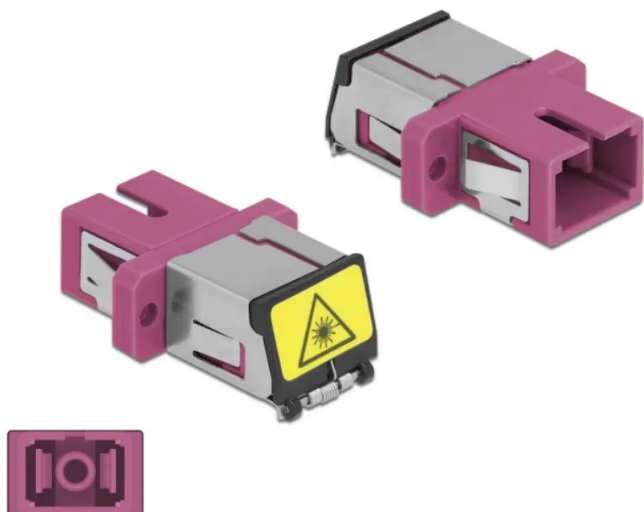

Artikelnr.: 341463

86891 - LWL Kupplung, Laserschutzklappe SC Simplex Buchse zu SC Simplex Buchse Multimode

1,95 EUR

Artikelnr.: 341463
Versandgewicht: 0.10 kg
Hersteller: Delock

Produktbeschreibung

Delock LWL Kupplung mit Laserschutzklappe SC Simplex Buchse zu SC Simplex Buchse Multimode violett

Mit dieser SC Simplex Kupplung von Delock können LWL Stecker einfach miteinander verbunden werden. Die Kupplung ermöglicht somit eine direkte Verbindung mit der Glasfaserleitung und ist zur einfachen Montage in LWL Anschlussdosen, Verteilern und Patchfeldern geeignet.

Die integrierte Klappe gewährleistet den Schutz vor Laserstrahlungen.

Die Kupplung ist mit einer entsprechenden Kappe versehen, um die Hülse vor Staub zu schützen und sauber zu halten.

- Anschlüsse: 1 x SC Simplex Buchse > 1 x SC Simplex Buchse
- Für Multimode Faser OM4
- Keramikhülse
- Mit einer Laserschutzklappe und einer Staubschutzklappe
- Befestigung über Metallhalterung oder Schrauben
- 2 x Befestigungslöcher
- Befestigungslochdurchmesser: 2,4 mm
- Lochabstand: ca. 18 mm
- Gehäuseausschnitt (BxH): ca. 13,4 x 9,5 mm
- Betriebstemperatur: -20 °C ~ 70 °C
- Material: Kunststoff
- Farbe: violett
- Maße (LxBxH): ca. 27,4 x 12,7 x 9,3 mm