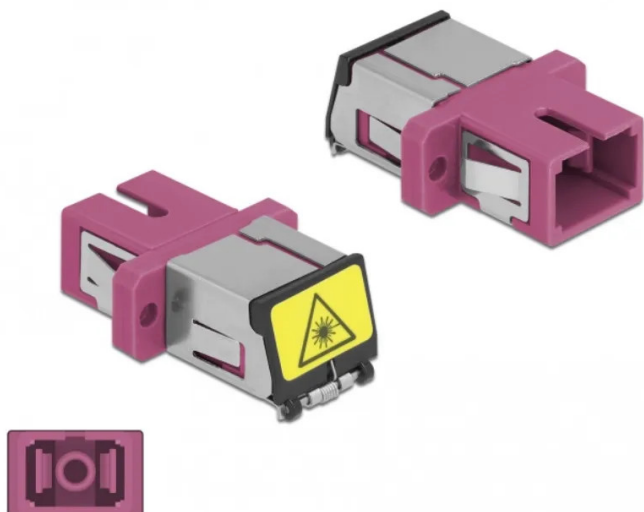

Artikelnr.: 341463

86891 - LWL Kupplung, Laserschutzklappe SC Simplex Buchse zu SC Simplex Buchse Multimode

1,88 EUR

Artikelnr.: 341463
Versandgewicht: 0.10 kg
Hersteller: Delock

Produktbeschreibung

Delock LWL Kupplung mit Laserschutzklappe SC Simplex Buchse zu SC Simplex Buchse Multimode violett

Mit dieser SC Simplex Kupplung von Delock können LWL Stecker einfach miteinander verbunden werden. Die Kupplung ermöglicht somit eine direkte Verbindung mit der Glasfaserleitung und ist zur einfachen Montage in LWL Anschlussdosen, Verteilern und Patchfeldern geeignet.

Die integrierte Klappe gewährleistet den Schutz vor Laserstrahlungen.

Die Kupplung ist mit einer entsprechenden Kappe versehen, um die Hülse vor Staub zu schützen und sauber zu halten.

- Anschlüsse: 1 x SC Simplex Buchse > 1 x SC Simplex Buchse
- Für Multimode Faser OM4
- Keramikhülse
- Mit einer Laserschutzklappe und einer Staubschutzklappe
- Befestigung über Metallhalterung oder Schrauben
- 2 x Befestigungslöcher
- Befestigungslochdurchmesser: 2,4 mm
- Lochabstand: ca. 18 mm
- Gehäuseausschnitt (BxH): ca. 13,4 x 9,5 mm
- Betriebstemperatur: -20 °C ~ 70 °C
- Material: Kunststoff
- Farbe: violett
- Maße (LxBxH): ca. 27,4 x 12,7 x 9,3 mm