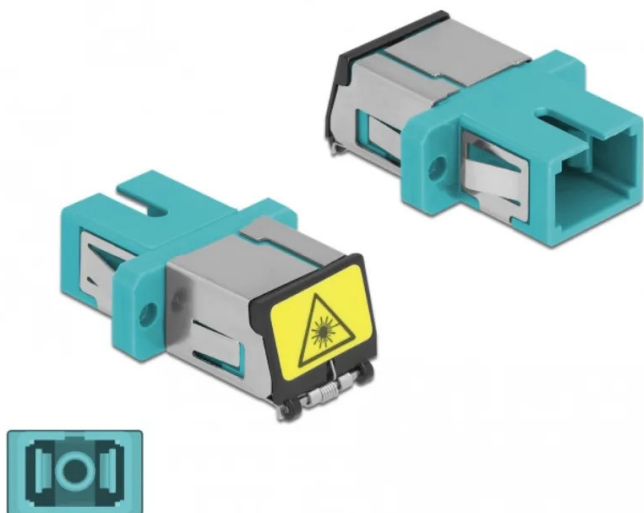

Artikelnr.: 341462

86890 - LWL Kupplung, Laserschutzklappe SC Simplex Buchse - SC Simplex Buchse Multimode

ab **1,64 EUR**

Artikelnr.: 341462
Versandgewicht: 0.10 kg
Hersteller: Delock

Produktbeschreibung

Delock LWL Kupplung mit Laserschutzklappe SC Simplex Buchse zu SC Simplex Buchse Multimode aqua

Mit dieser SC Simplex Kupplung von Delock können LWL Stecker einfach miteinander verbunden werden. Die Kupplung ermöglicht somit eine direkte Verbindung mit der Glasfaserleitung und ist zur einfachen Montage in LWL Anschlussdosen, Verteilern und Patchfeldern geeignet.

Die integrierte Klappe gewährleistet den Schutz vor Laserstrahlungen.

Die Kupplung ist mit einer entsprechenden Kappe versehen, um die Hülse vor Staub zu schützen und sauber zu halten.

- Anschlüsse: 1 x SC Simplex Buchse > 1 x SC Simplex Buchse
- Für Multimode Faser OM3
- Keramikhülse
- Mit einer Laserschutzklappe und einer Staubschutzklappe
- Befestigung über Metallhalterung oder Schrauben
- 2 x Befestigungslöcher
- Befestigungsl Lochdurchmesser: 2,4 mm
- Lochabstand: ca. 18 mm
- Gehäuseausschnitt (BxH): ca. 13,4 x 9,5 mm
- Betriebstemperatur: -20 °C ~ 70 °C
- Material: Kunststoff
- Farbe: aqua
- Maße (LxBxH): ca. 27,4 x 12,7 x 9,3 mm