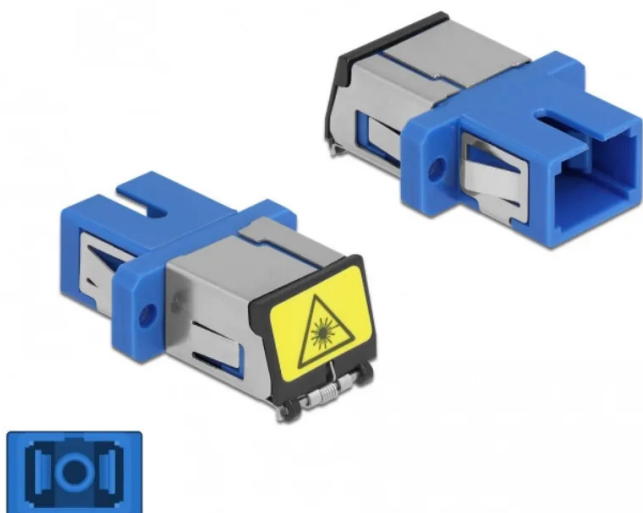

Artikelnr.: 341460

## 86888 - LWL Kupplung, SC - SC Buchse, Simplex Laserschutzklappe

ab **2,25 EUR**

Artikelnr.: 341460  
Versandgewicht: 0.10 kg  
Hersteller: Delock

### Produktbeschreibung

Delock LWL Kupplung mit Laserschutzklappe SC Simplex Buchse zu SC Simplex Buchse Singlemode blau

Mit dieser SC Simplex Kupplung von Delock können LWL Stecker einfach miteinander verbunden werden. Die Kupplung ermöglicht somit eine direkte Verbindung mit der Glasfaserleitung und ist zur einfachen Montage in LWL Anschlussdosen, Verteilern und Patchfeldern geeignet.

Die integrierte Klappe gewährleistet den Schutz vor Laserstrahlungen.

Die Kupplung ist mit einer entsprechenden Kappe versehen, um die Hülse vor Staub zu schützen und sauber zu halten.

- Anschlüsse: 1 x SC Simplex Buchse > 1 x SC Simplex Buchse
- Für Singlemode Faser
- Keramikhülse
- Mit einer Laserschutzklappe und einer Staubschutzklappe
- Befestigung über Metallhalterung oder Schrauben
- 2 x Befestigungslöcher
- Befestigungsl Lochdurchmesser: 2,4 mm
- Lochabstand: ca. 18 mm
- Gehäuseausschnitt (BxH): ca. 13,4 x 9,5 mm
- Betriebstemperatur: -20 °C ~ 70 °C
- Material: Kunststoff
- Farbe: blau
- Maße (LxBxH): ca. 27,4 x 12,7 x 9,3 mm