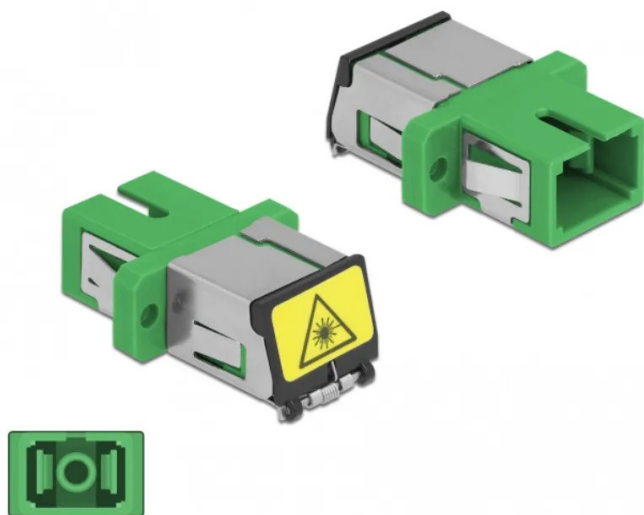

Artikelnr.: 341459

86887 - LWL Kupplung, SC - SC Buchse, Simplex Laserschutzklappe

ab **2,25 EUR**

Artikelnr.: 341459
Versandgewicht: 0.10 kg
Hersteller: Delock

Produktbeschreibung

Delock LWL Kupplung mit Laserschutzklappe SC Simplex Buchse zu SC Simplex Buchse Singlemode grün

Mit dieser SC Simplex Kupplung von Delock können LWL Stecker einfach miteinander verbunden werden. Die Kupplung ermöglicht somit eine direkte Verbindung mit der Glasfaserleitung und ist zur einfachen Montage in LWL Anschlussdosen, Verteilern und Patchfeldern geeignet.

Die integrierte Klappe gewährleistet den Schutz vor Laserstrahlungen.

Die Kupplung ist mit einer entsprechenden Kappe versehen, um die Hülse vor Staub zu schützen und sauber zu halten.

- Anschlüsse: 1 x SC Simplex Buchse > 1 x SC Simplex Buchse
- Für Singlemode Faser
- Keramikhülse
- Mit einer Laserschutzklappe und einer Staubschutzklappe
- Befestigung über Metallhalterung oder Schrauben
- 2 x Befestigungslöcher
- Befestigungsl Lochdurchmesser: 2,4 mm
- Lochabstand: ca. 18 mm
- Gehäuseausschnitt (BxH): ca. 13,4 x 9,5 mm
- Betriebstemperatur: -20 °C ~ 70 °C
- Material: Kunststoff
- Farbe: grün
- Maße (LxBxH): ca. 27,4 x 12,7 x 9,3 mm