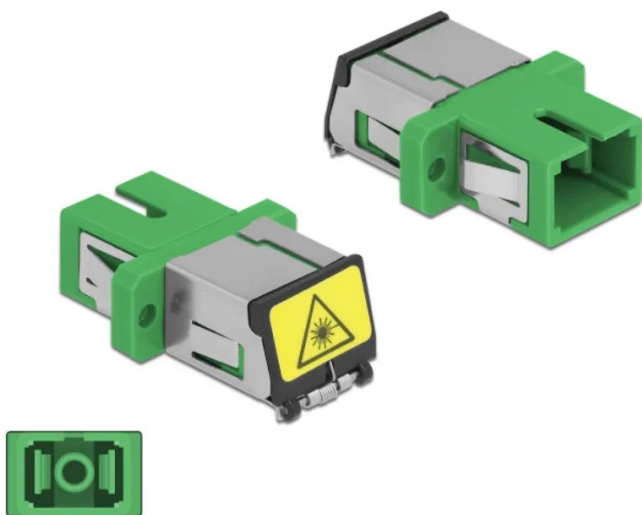

Artikelnr.: 341459

86887 - LWL Kupplung, SC - SC Buchse, Simplex Laserschutzklappe

ab **2,34 EUR**

Artikelnr.: 341459
Versandgewicht: 0.10 kg
Hersteller: Delock

Produktbeschreibung

Delock LWL Kupplung mit Laserschutzklappe SC Simplex Buchse zu SC Simplex Buchse Singlemode grün

Mit dieser SC Simplex Kupplung von Delock können LWL Stecker einfach miteinander verbunden werden. Die Kupplung ermöglicht somit eine direkte Verbindung mit der Glasfaserleitung und ist zur einfachen Montage in LWL Anschlussdosen, Verteilern und Patchfeldern geeignet.

Die integrierte Klappe gewährleistet den Schutz vor Laserstrahlungen.

Die Kupplung ist mit einer entsprechenden Kappe versehen, um die Hülse vor Staub zu schützen und sauber zu halten.

- Anschlüsse: 1 x SC Simplex Buchse > 1 x SC Simplex Buchse
- Für Singlemode Faser
- Keramikhülse
- Mit einer Laserschutzklappe und einer Staubschutzklappe
- Befestigung über Metallhalterung oder Schrauben
- 2 x Befestigungslöcher
- Befestigungsl Lochdurchmesser: 2,4 mm
- Lochabstand: ca. 18 mm
- Gehäuseausschnitt (BxH): ca. 13,4 x 9,5 mm
- Betriebstemperatur: -20 °C ~ 70 °C
- Material: Kunststoff
- Farbe: grün
- Maße (LxBxH): ca. 27,4 x 12,7 x 9,3 mm