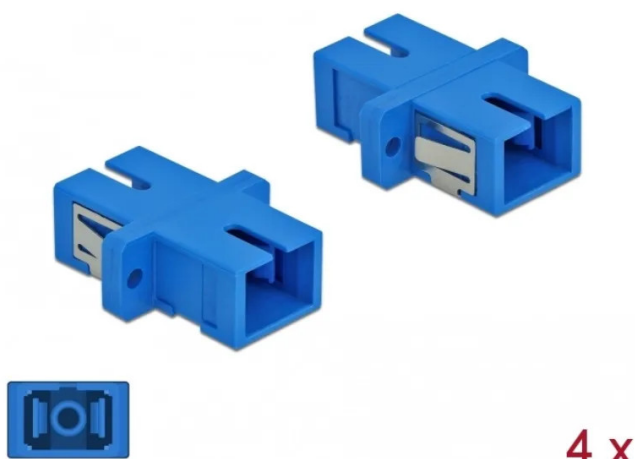

Artikelnr.: 341398

## 85990 - LWL Kupplung SC Simplex Buchse zu SC Simplex Buchse Singlemode 4 Stück blau

**2,06 EUR**

Artikelnr.: 341398  
Versandgewicht: 0.10 kg  
Hersteller: Delock

4 x

### Produktbeschreibung

Delock LWL Kupplung SC Simplex Buchse zu SC Simplex Buchse Singlemode 4 Stück blau

Mit dieser SC Simplex Kupplung von Delock können LWL Stecker einfach miteinander verbunden werden. Die Kupplung ermöglicht somit eine direkte Verbindung mit der Glasfaserleitung und ist zur einfachen Montage in LWL Anschlussdosen, Verteilern und Patchfeldern geeignet.

Die Kupplung ist mit einer entsprechenden Kappe versehen, um die Hülse vor Staub zu schützen und sauber zu halten.

- Anschlüsse: 1 x SC Simplex Buchse > 1 x SC Simplex Buchse
- Für Singlemode Faser
- Keramikhülse
- Mit Staubschutzabdeckung
- Befestigung über Metallhalterung oder Schrauben
- 2 x Befestigungslöcher
- Befestigungsl Lochdurchmesser: 2,4 mm
- Lochabstand: ca. 18 mm
- Gehäuseausschnitt (BxH): ca. 13,4 x 9,5 mm
- Betriebstemperatur: -20 °C ~ 70 °C
- Material: Kunststoff
- Farbe: blau
- Maße (LxBxH): ca. 27,4 x 12,7 x 9,3 mm