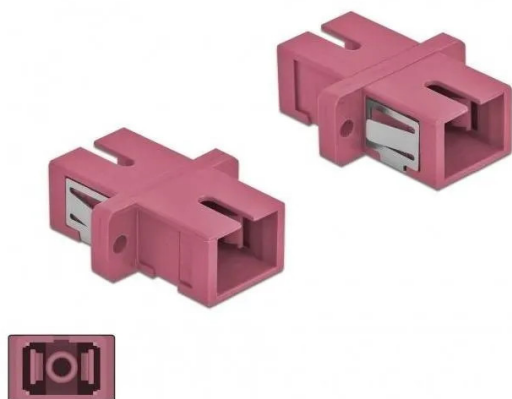

Artikelnr.: 341403

## 85995 - LWL Kupplung SC Simplex Buchse zu SC Simplex Buchse Singlemode 4 Stück violett

ab **2,25 EUR**

Artikelnr.: 341403  
Versandgewicht: 0.10 kg  
Hersteller: Delock

### Produktbeschreibung

Beschreibung Mit dieser SC Simplex Kupplung von Delock können LWL Stecker einfach miteinander verbunden werden. Die Kupplung ermöglicht somit eine direkte Verbindung mit der Glasfaserleitung und ist zur einfachen Montage in LWL Anschlussdosen, Verteilern und Patchfeldern geeignet. Schutz durch Staubabdeckung Die Kupplung ist mit einer entsprechenden Kappe versehen, um die Hülse vor Staub zu schützen und sauber zu halten. Technische Daten - Anschlüsse: 1 x SC Simplex Buchse > 1 x SC Simplex Buchse - Für Multimode Faser OM4 - Keramikhülse - Mit Staubschutzabdeckung - Befestigung über Metallhalterung oder Schrauben - 2 x Befestigungslöcher - Befestigungsl Lochdurchmesser: 2,4 mm - Lochabstand: ca. 18 mm - Gehäuseausschnitt (BxH): ca. 13,4 x 9,5 mm - Betriebstemperatur: -20 °C ~ 70 °C - Material: Kunststoff - Farbe: violett - Maße (LxBxH): ca. 27,4 x 12,7 x 9,3 mm Systemvoraussetzungen - Ein freier SC Simplex Stecker Packungsinhalt - 4 x SC Simplex Kupplung