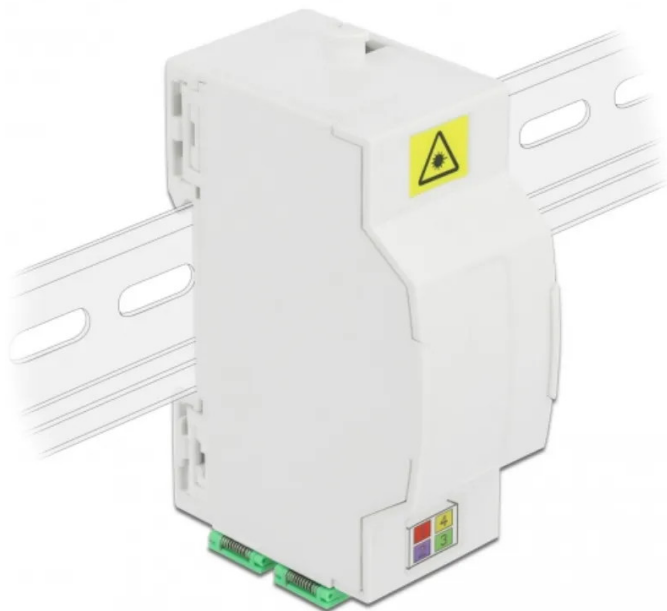

Artikelnr.: 341419

86543 - LWL Anschlussdose für Hutschiene 4 x SC Simplex oder LC Duplex

ab **8,59 EUR**

Artikelnr.: 341419
Versandgewicht: 0.10 kg
Hersteller: Delock

Produktbeschreibung

Delock LWL Anschlussdose für Hutschiene 4 x SC Simplex oder LC Duplex

Mit dieser LWL Anschlussdose von Delock können bis zu vier SC Simplex oder LC Duplex Glasfaserkabel aufgenommen werden. Durch die integrierten Clips ist die Montage auf 35 mm Hutschiene möglich.

- Glasfaser Anschlussdose für FTTH Anwendungen
- 4 Steckplätze für SC Simplex oder LC Duplex Kupplungen
- Hutschienebefestigung: 35 mm
- Schutzklappe
- Farbe: weiß
- Material: ABS
- Maße (LxBxH): ca. 85,0 x 60,5 x 31,5 mm
- Packungsinhalt: LWL Anschlussdose; 4 x SC Simplex Kupplung mit Laserschutzklappe