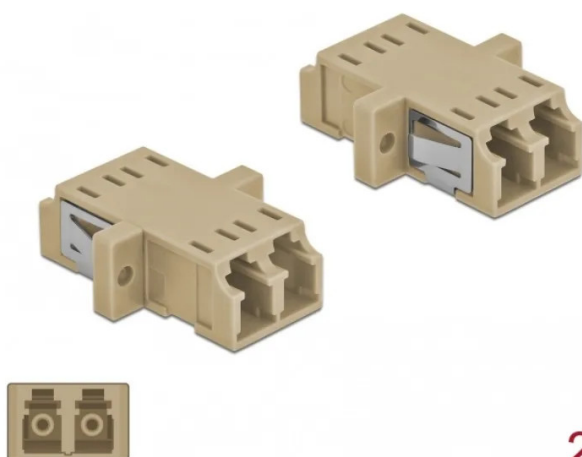

Artikelnr.: 341411

## 86535 - LWL Kupplung LC Duplex Buchse zu LC Duplex Buchse Multimode 2 Stück beige

**3,79 EUR**

Artikelnr.: 341411  
Versandgewicht: 0.10 kg  
Hersteller: Delock

2 x

### Produktbeschreibung

Delock LWL Kupplung LC Duplex Buchse zu LC Duplex Buchse Multimode 2 Stück beige

Mit dieser SC Duplex Kupplung von Delock können LWL Stecker einfach miteinander verbunden werden. Die Kupplung ermöglicht somit eine direkte Verbindung mit der Glasfaserleitung und ist zur einfachen Montage in LWL Anschlussdosen, Verteilern und Patchfeldern geeignet.

Die Kupplung ist mit einer entsprechenden Kappe versehen, um die Hülse vor Staub zu schützen und sauber zu halten.

- Anschlüsse: 1 x LC Duplex Buchse > 1 x LC Duplex Buchse
- Für Multimode Faser OM1 / OM2
- Keramikhülse
- Mit Staubschutzabdeckung
- Befestigung über Metallhalterung oder Schrauben
- 2 x Befestigungslöcher
- Befestigungslochdurchmesser: 2,3 mm
- Lochabstand: ca. 18 mm
- Gehäuseausschnitt (BxH): ca. 13,4 x 9,5 mm
- Betriebstemperatur: -20 °C ~ 70 °C
- Material: Kunststoff
- Farbe: beige
- Maße (LxBxH): ca. 29,2 x 12,7 x 9,3 mm