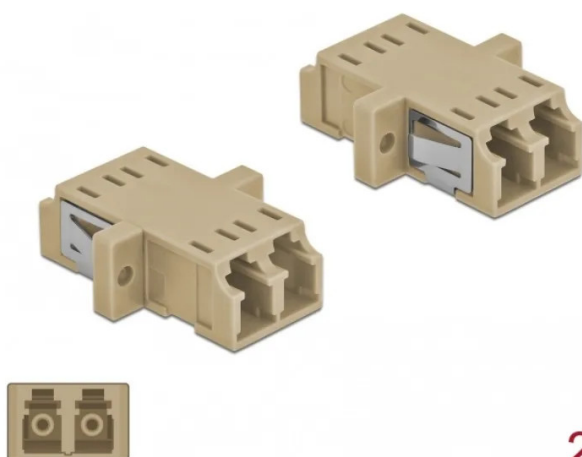

Artikelnr.: 341411

86535 - LWL Kupplung LC Duplex Buchse zu LC Duplex Buchse Multimode 2 Stück beige

3,92 EUR

Artikelnr.: 341411
Versandgewicht: 0.10 kg
Hersteller: Delock

2 x

Produktbeschreibung

Delock LWL Kupplung LC Duplex Buchse zu LC Duplex Buchse Multimode 2 Stück beige

Mit dieser SC Duplex Kupplung von Delock können LWL Stecker einfach miteinander verbunden werden. Die Kupplung ermöglicht somit eine direkte Verbindung mit der Glasfaserleitung und ist zur einfachen Montage in LWL Anschlussdosen, Verteilern und Patchfeldern geeignet.

Die Kupplung ist mit einer entsprechenden Kappe versehen, um die Hülse vor Staub zu schützen und sauber zu halten.

- Anschlüsse: 1 x LC Duplex Buchse > 1 x LC Duplex Buchse
- Für Multimode Faser OM1 / OM2
- Keramikhülse
- Mit Staubschutzabdeckung
- Befestigung über Metallhalterung oder Schrauben
- 2 x Befestigungslöcher
- Befestigungsl Lochdurchmesser: 2,3 mm
- Lochabstand: ca. 18 mm
- Gehäuseausschnitt (BxH): ca. 13,4 x 9,5 mm
- Betriebstemperatur: -20 °C ~ 70 °C
- Material: Kunststoff
- Farbe: beige
- Maße (LxBxH): ca. 29,2 x 12,7 x 9,3 mm