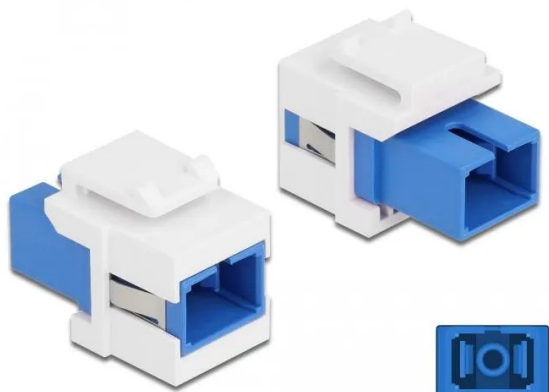

Artikelnr.: 344553

## 86714 - Keystone Modul SC Simplex Buchse zu SC Simplex Buchse blau / weiß

**1,38 EUR**

Artikelnr.: 344553  
Versandgewicht: 0.10 kg  
Hersteller: Delock

### Produktbeschreibung

Keystone Modul SC Simplex Buchse zu SC Simplex Buchse blau / weiß

Dieses Modul von Delock kann verwendet werden, um Lichtwellenleiter Kabel zu verlängern. Durch die standardisierten Abmessungen ist es zur einfachen Snap-In Montage in verschiedene Halterungen, wie z. B. Keystone Patchpanel, Dosen oder Gehäuse geeignet.

- Anschlüsse: 1 x SC Simplex Buchse > 1 x SC Simplex Buchse
- Farbe: blau
- Für Singlemode Faser
- Einfügedämpfung < 0,2 dB
- Mit Staubschutzabdeckung
- Zum Einbau in Keystone Halterungen mit 19,2 x 14,9 mm
- Gehäusefarbe: weiß
- Maße (LxBxH): ca. 27,4 x 16,5 x 21,9 mm