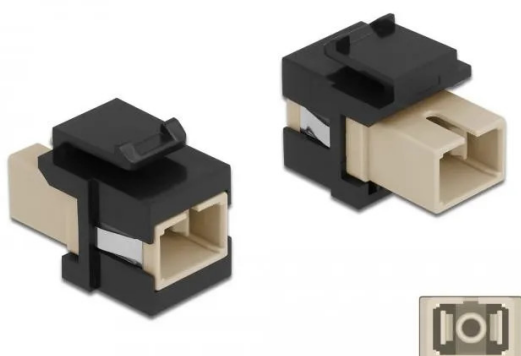

Artikelnr.: 344554

## 86715 - Keystone Modul SC Simplex Buchse zu SC Simplex Buchse beige / schwarz

ab **1,60 EUR**

Artikelnr.: 344554  
Versandgewicht: 0.10 kg  
Hersteller: Delock

### Produktbeschreibung

Keystone Modul SC Simplex Buchse zu SC Simplex Buchse beige / schwarz

Dieses Modul von Delock kann verwendet werden, um Lichtwellenleiter Kabel zu verlängern. Durch die standardisierten Abmessungen ist es zur einfachen Snap-In Montage in verschiedene Halterungen, wie z. B. Keystone Patchpanel, Dosen oder Gehäuse geeignet.

- Anschlüsse: 1 x SC Simplex Buchse > 1 x SC Simplex Buchse
- Farbe: beige
- Für Multimode Faser
- Einfügedämpfung < 0,3 dB
- Mit Staubschutzabdeckung
- Zum Einbau in Keystone Halterungen mit 19,2 x 14,9 mm
- Gehäusefarbe: schwarz
- Maße (LxBxH): ca. 27,4 x 16,5 x 21,9 mm