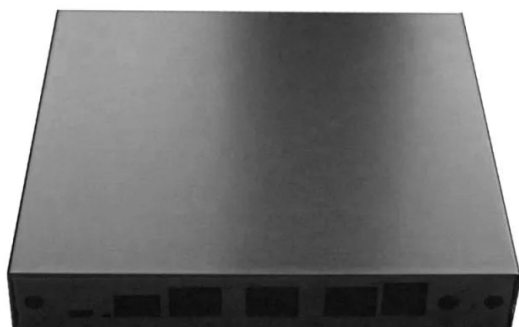

Artikelnr.: CASE1D6BLKU

CASE1D6BLKU - Gehäuse, 3x LAN + 1x SFP + USB, schwarz

11,94 EUR

Artikelnr.: CASE1D6BLKU
Versandgewicht: 0.30 kg
Hersteller: PC Engines

Produktbeschreibung

CASE1D6BLKU - Gehäuse, 3x LAN + 1x SFP + USB, schwarz

Gehäuse für ALIX.2-Boards. Aussparungen für 3x LEDs und 1x Schalter vorne, Aussparungen für DB9, 3x LAN, 2x SMA-Anschlüsse, DC-Buchse hinten. Gehäuse aus eloxiertem oder lackiertem Aluminium. Abmessungen 168 mm breit x 157 mm tief x 30 mm hoch, RoHS-konform.

Zur Verwendung mit:

- alix2/alix6-Serie, apu1/apu2/apu3/apu4-Serien
- brk1d (Wandhalterung)
- pigisma (SMA Reverse Pigtail)
- pigsmaf (SMA female Pigtail)
- mmcsma (MMCX SMA Reverse-Pigtail)

Enthält:

- 4x Schrauben zur Montage der Systemplatine
- 4x Schrauben zum Schließen des Gehäuses
- 4x selbstklebende FüÙe
- 2x Gummistopfen zum Verschließen ungenutzter SMA-Aussparungen