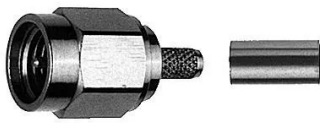

Artikelnr.: SC1-SMA-PC10

SC1-SMA-PC10 - SMA Stecker (m) gerade RG58, RG58 C/U

1,35 EUR

Artikelnr.: SC1-SMA-PC10
Versandgewicht: 0.10 kg
Hersteller: Panorama Antennas

Produktbeschreibung

SMA Stecker (m) gerade RG58, RG58 C/U

SMA Stecker für folgende Kabeltypen: RG58, RG58C/U, LMR240, CS29 Panorama Kabel, CS23 Panorama Kabel.

- Ausführung: Gerade
- Oberfläche: Vergoldet
- Montage: Innenleiter Löten oder Crimpen; Außenleiter Crimpen