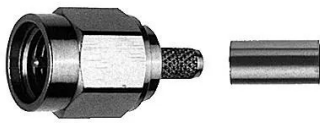

Artikelnr.: SC1-SMA-PC10

## SC1-SMA-PC10 - SMA Stecker (m) gerade RG58, RG58 C/U

**1,51 EUR**

Artikelnr.: SC1-SMA-PC10  
Versandgewicht: 0.10 kg  
Hersteller: Panorama Antennas

### Produktbeschreibung

SMA Stecker (m) gerade RG58, RG58 C/U

SMA Stecker für folgende Kabeltypen: RG58, RG58C/U, LMR240, CS29 Panorama Kabel, CS23 Panorama Kabel.

- Ausführung: Gerade
- Oberfläche: Vergoldet
- Montage: Innenleiter Löten oder Crimpen; Außenleiter Crimpen