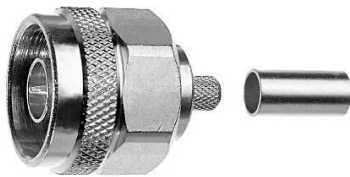

Artikelnr.: SC1-N-PC10

SC1-N-PC10 - N Stecker (m) gerade RG58, RG58 C/U

3,36 EUR

Artikelnr.: SC1-N-PC10
Versandgewicht: 0.10 kg
Hersteller: Panorama Antennas

Produktbeschreibung

N Stecker (m) gerade RG58, RG58 C/UN Stecker für folgende Kabeltypen: RG58, RG58C/U, LMR240, CS29 Panorama Kabel, CS23 Panorama Kabel.- Ausführung: Gerade-Oberfläche: Vernickelt- Montage: Innenleiter Löten oder Crimpen; Außenleiter Crimpen