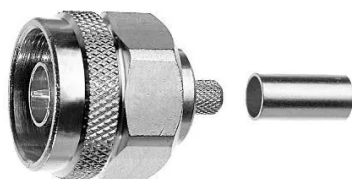

Artikelnr.: SC1-N-PC10

SC1-N-PC10 - N Stecker (m) gerade RG58, RG58 C/U

3,80 EUR

Artikelnr.: SC1-N-PC10
Versandgewicht: 0.10 kg
Hersteller: Panorama Antennas

Produktbeschreibung

N Stecker (m) gerade RG58, RG58 C/UN Stecker für folgende Kabeltypen: RG58, RG58C/U, LMR240, CS29 Panorama Kabel, CS23 Panorama Kabel.- Ausführung: Gerade-Oberfläche: Vernickelt- Montage: Innenleiter Löten oder Crimpen; Außenleiter Crimpen