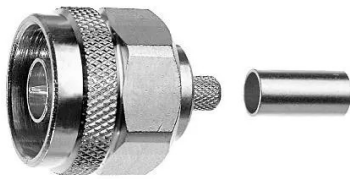

Artikelnr.: SC1-N-PC10

SC1-N-PC10 - N Stecker (m) gerade RG58, RG58 C/U

3,80 EUR

Artikelnr.: SC1-N-PC10
Versandgewicht: 0.10 kg
Hersteller: Panorama Antennas

Produktbeschreibung

N Stecker (m) gerade RG58, RG58 C/UN Stecker für folgende Kabeltypen: RG58, RG58C/U, LMR240, CS29 Panorama Kabel, CS23 Panorama Kabel.- Ausführung: Gerade-Oberfläche: Vernickelt- Montage: Innenleiter Löten oder Crimpen; Außenleiter Crimpen