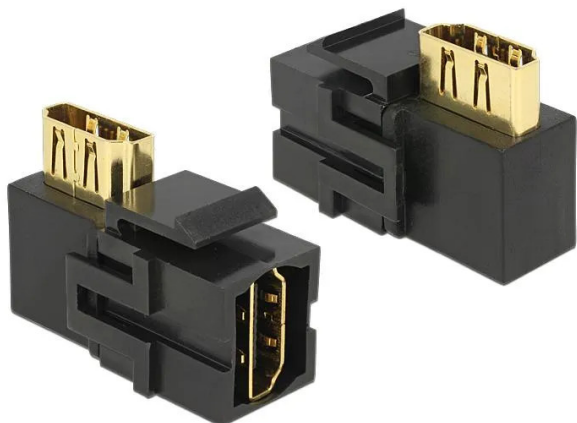

Artikelnr.: 345535

86358 - Keystone Modul HDMI Buchse >HDMI Buchse 90° gewinkelt schwarz

ab **6,94 EUR**

Artikelnr.: 345535
Versandgewicht: 0.10 kg
Hersteller: Delock

Produktbeschreibung

Keystone Modul HDMI Buchse > HDMI Buchse 90° gewinkelt schwarz

Mit diesem Modul von Delock können Sie z.B. ein HDMI-Kabel. Mit seinen standardisierten Abmessungen kann er zur einfachen Snap-In-Montage in z.B. ein Keystone-Patchpanel, eine Frontplatte oder eine Aufputzdose.

- Anschluss:extern: 1 x HDMI-A 19 Pin Buchse intern: 1 x HDMI-A 19 Pin Buchse 90° abgewinkelt
- Vergoldete Kontakte
- Für Keystone-Ports mit 19,2 x 14,9 mm
- Farbe: schwarz
- Abmessungen (LxBxH): 35,8 x 16,8 x 25,3 mm