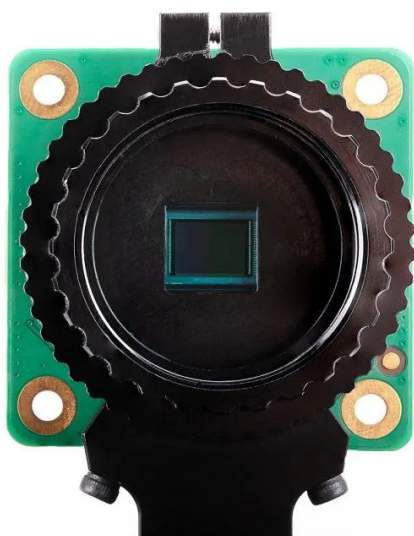

Artikelnr.: 346918

## SC0261 - HQ-Kameramodul CSI-2 mit 12 Megapixeln Auflösung

**68,87 EUR**

Artikelnr.: 346918

Versandgewicht: 0.10 kg

Hersteller: Raspberry Pi Foundation

#### HQ-Kameramodul CSI-2 mit 12 Megapixeln Auflösung

Die hochwertige Raspberry Pi-Kamera ist für den Einsatz von Wechselobjektiven mit CS- und C-Mount-Formfaktor ausgelegt. Das Paket enthält eine Platine mit einem Sony IMX477-Sensor, ein FPC-Kabel, eine gefräste Aluminium-Objektivhalterung mit integrierter Stativhalterung und Fokuseinstellung sowie einen C- auf CS-Mount-Adapter.

- Höhere Auflösung 12 Megapixel
- Hohe Empfindlichkeit
- Integrierter IR-Sperrfilter
- Einstellbarer Backfokus