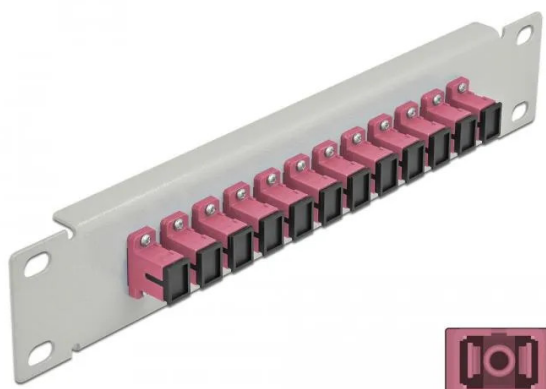

Artikelnr.: 354000

## 10" LWL Patchpanel 12 Port SC Simplex violett 1 HE grau

ab **8,81 EUR**

Artikelnr.: 354000  
Versandgewicht: 0.20 kg  
Hersteller: Delock

### Produktbeschreibung

Dieses Patchpanel von Delock ist mit zwölf SC Simplex Kupplungen ausgestattet und eignet sich für den Einbau in einen 10" Netzwerkschrank. Mit den SC Simplex Kupplungen können LWL Stecker einfach miteinander verbunden werden.

- Anschlüsse: 12x SC Simplex Buchse > 12x SC Simplex Buchse
- Für Multimode Faser OM3
- Keramikhülse
- Mit Staubschutzabdeckung
- Farbe: Violett
- Zur Montage in 10" Netzwerkschrank, 1 HE
- 12 Ports mit SC Simplex Kupplungen
- Gehäusematerial: Metall
- Gehäusefarbe: Grau
- Maße (L x B x H): ca. 254 x 44 x 10 mm