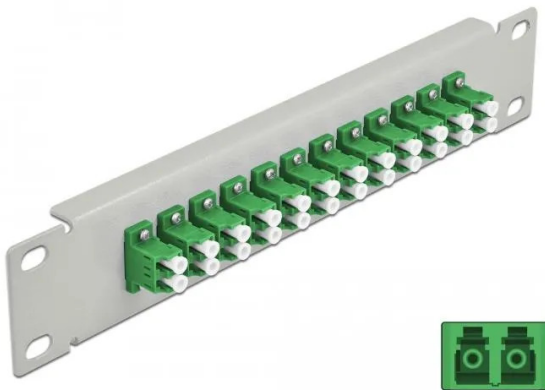

Artikelnr.: 354002

10? LWL Patchpanel 12 Port LC Duplex grün 1 HE grau

ab **30,88 EUR**

Artikelnr.: 354002
Versandgewicht: 0.20 kg
Hersteller: Delock

Produktbeschreibung

Dieses Patchpanel von Delock ist mit zwölf LC Duplex Kupplungen ausgestattet und eignet sich für den Einbau in einen 10? Netzwerkschrank. Mit den LC Duplex Kupplungen können LWL Stecker einfach miteinander verbunden werden.

- Anschlüsse: 12 x LC Duplex Buchse > 12 x LC Duplex Buchse
- Für Singlemode Faser
- Keramikhülse
- Mit Staubschutzabdeckung
- Farbe: grün
- Zur Montage in 10? Netzwerkschrank, 1 HE
- 12 Ports mit LC Duplex Kupplungen
- Gehäusematerial: Metall
- Gehäusefarbe: grau
- Maße (LxBxH): ca. 254 x 44 x 10 mm
- Packungsinhalt: 10? LWL Patchpanel