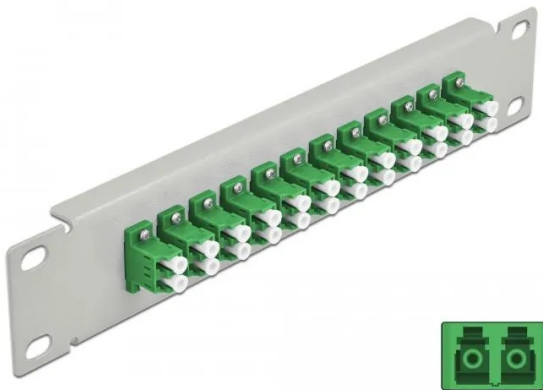

Artikelnr.: 354002

10? LWL Patchpanel 12 Port LC Duplex grün 1 HE grau

26,75 EUR

Artikelnr.: 354002
Versandgewicht: 0.20 kg
Hersteller: Delock

Produktbeschreibung

Dieses Patchpanel von Delock ist mit zwölf LC Duplex Kupplungen ausgestattet und eignet sich für den Einbau in einen 10? Netzwerkschrank. Mit den LC Duplex Kupplungen können LWL Stecker einfach miteinander verbunden werden.

- Anschlüsse: 12 x LC Duplex Buchse > 12 x LC Duplex Buchse
- Für Singlemode Faser
- Keramikhülse
- Mit Staubschutzabdeckung
- Farbe: grün
- Zur Montage in 10? Netzwerkschrank, 1 HE
- 12 Ports mit LC Duplex Kupplungen
- Gehäusematerial: Metall
- Gehäusefarbe: grau
- Maße (LxBxH): ca. 254 x 44 x 10 mm
- Packungsinhalt: 10? LWL Patchpanel