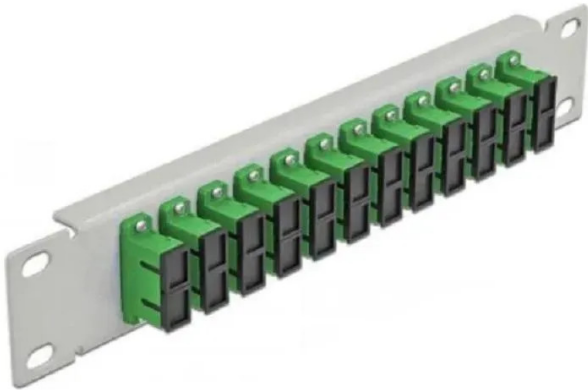

Artikelnr.: 354007

10? LWL Patchpanel 12 Port SC Duplex grün 1 HE grau

ab **21,57 EUR**

Artikelnr.: 354007
Versandgewicht: 0.20 kg
Hersteller: Delock

Produktbeschreibung

Dieses Patchpanel von Delock ist mit zwölf SC Duplex Kupplungen ausgestattet und eignet sich für den Einbau in einen 10? Netzwerkschrank. Mit den SC Duplex Kupplungen können LWL Stecker einfach miteinander verbunden werden.

Spezifikation

- Anschlüsse: 12 x SC Duplex Buchse > 12 x SC Duplex Buchse
- Für Singlemode Faser
- Keramikhülse
- Mit Staubschutzabdeckung
- Farbe: grün
- Zur Montage in 10? Netzwerkschrank, 1 HE
- 12 Ports mit SC Duplex Kupplungen
- Gehäusematerial: Metall
- Gehäusefarbe: grau
- Maße (LxBxH): ca. 254 x 44 x 10 mm