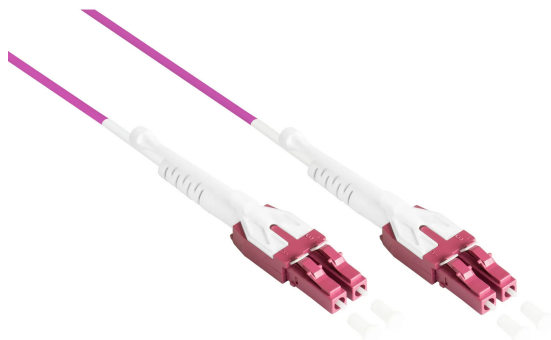

## Patchkabel LWL Duplex OM4 (Multimode, 50/125) LC/LC, UNIBOOT, LSZH, 30 m

ab **45,38 EUR**

Artikelnr.: 354409  
Versandgewicht: 0.20 kg  
Hersteller: VARIA Group

### Produktbeschreibung

Lichtwellenleiter (LWL) Patchkabel ermöglichen es verschiedene Netzwerkkomponenten miteinander zu verbinden und sorgen dabei für eine verlustfreie Datenübertragung. Unterschiedliche Güteklassen (OMx/OSx) erleichtern die qualitative und funktionale Unterscheidung eines LWL Patchkabels.

Im Vergleich zu herkömmlichen Duplex LWL Patchkabel teilen sich bei der Uniboot-Ausführung beide Leiter eine einzelne Ummantelung und den Knickschutz. Dadurch sind die Uniboot LWL Patchkabel je nach Kabeldurchmesser bis zu 50% platzsparender als herkömmliche LWL Kabel. Die Entriegelungslasche bzw. der Extraktorhebel an den Steckern erleichtert das Ausstecken bei Panels mit hoher Steckdichte.

- Lichtwellenleiter (LWL) Duplex Patchkabel
- Anschluss 1: LC (UPC) mit Entriegelungslasche / Extraktorhebel
- Anschluss 2: LC (UPC) mit Entriegelungslasche / Extraktorhebel
- Inkl. Staubschutzkappen
- Austauschbare Polarität / Codierung
- Aufgesteckte Knickschutzhülle
- Fasergröße: OM4
- Faserart: Multimode 50/125µ
- Kabelaufbau: Duplex
- Kabeldurchmesser: 3,0 mm
- Mantelmaterial: Halogenfrei (LSZH)
- Min. Biegeradius: 7,5 mm
- Arbeitstemperatur: -40 bis +85 °C
- Qualität: Jedem Kabel liegt ein eigenes Mess-/Prüfprotokoll bei
- Farbe: Erika-Violett (OM4)
- Länge: 30 m