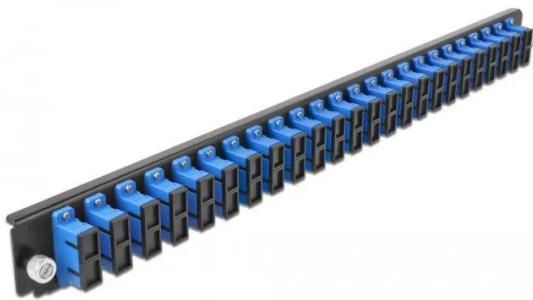

Artikelnr.: 354643

## 19" LWL Spleißbox Frontblende 24 Port SC Duplex blau

ab **30,71 EUR**

Artikelnr.: 354643  
Versandgewicht: 0.30 kg  
Hersteller: Delock

### Produktbeschreibung

Diese Frontblende von Delock kann in die 19" Spleißbox von Delock eingebaut werden.

- Anschlüsse: 24x SC Duplex Buchse > 24x SC Duplex Buchse
- Farbe: Blau
- Für 48 OS2 Singlemode Fasern
- Zirconium Keramik Ferrule mit Schutzkappe
- Zur Montage in 19" Spleißbox, 1 HE
- Gehäusefarbe: Schwarz
- Maße (LxBxH): ca. 482,6 x 44,0 x 44,0 mm
- Systemvoraussetzungen: Delock 19" Glasfaser Spleißbox