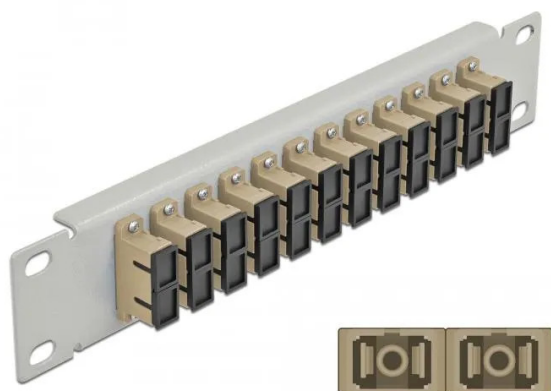

Artikelnr.: 354008

## 10? LWL Patchpanel 12 Port SC Duplex beige 1 HE grau

ab **21,57 EUR**

Artikelnr.: 354008  
Versandgewicht: 0.20 kg  
Hersteller: Delock

### Produktbeschreibung

Dieses Patchpanel von Delock ist mit zwölf SC Duplex Kupplungen ausgestattet und eignet sich für den Einbau in einen 10? Netzwerkschrank. Mit den SC Duplex Kupplungen können LWL Stecker einfach miteinander verbunden werden.

#### Spezifikation

- Anschlüsse: 12 x SC Duplex Buchse > 12 x SC Duplex Buchse
- Für Multimode Faser OM1 / OM2
- Keramikhülse
- Mit Staubschutzabdeckung
- Farbe: beige
- Zur Montage in 10? Netzwerkschrank, 1 HE
- 12 Ports mit SC Duplex Kupplungen
- Gehäusematerial: Metall
- Gehäusefarbe: grau
- Maße (LxBxH): ca. 254 x 44 x 10 mm