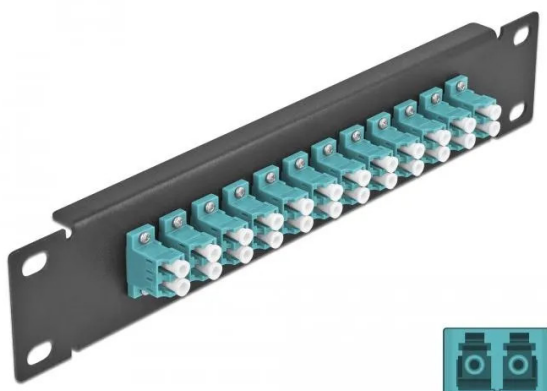

Artikelnr.: 353984

10? LWL Patchpanel 12 Port LC Duplex aqua 1 HE schwarz

ab **30,88 EUR**

Artikelnr.: 353984
Versandgewicht: 0.20 kg
Hersteller: Delock

Produktbeschreibung

Dieses Patchpanel von Delock ist mit zwölf LC Duplex Kupplungen ausgestattet und eignet sich für den Einbau in einen 10? Netzwerkschrank. Mit den LC Duplex Kupplungen können LWL Stecker einfach miteinander verbunden werden.

Spezifikation

- Anschlüsse: 12 x LC Duplex Buchse > 12 x LC Duplex Buchse
- Für Multimode Faser OM3
- Keramikhülse
- Mit Staubschutzabdeckung
- Farbe: aqua
- Zur Montage in 10? Netzwerkschrank, 1 HE
- 12 Ports mit LC Duplex Kupplungen
- Gehäusematerial: Metall
- Gehäusefarbe: schwarz
- Maße (LxBxH): ca. 254 x 44 x 10 mm