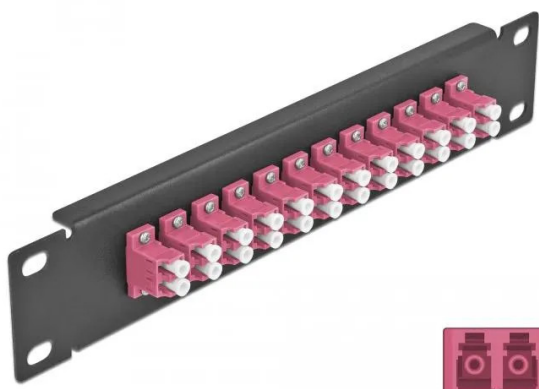

Artikelnr.: 353985

10? LWL Patchpanel 12 Port LC Duplex violett 1 HE schwarz

ab **29,69 EUR**

Artikelnr.: 353985
Versandgewicht: 0.20 kg
Hersteller: Delock

Produktbeschreibung

Dieses Patchpanel von Delock ist mit zwölf LC Duplex Kupplungen ausgestattet und eignet sich für den Einbau in einen 10? Netzwerkschrank. Mit den LC Duplex Kupplungen können LWL Stecker einfach miteinander verbunden werden.

Spezifikation

- Anschlüsse: 12 x LC Duplex Buchse > 12 x LC Duplex Buchse
- Für Multimode Faser OM4
- Keramikhülse
- Mit Staubschutzabdeckung
- Farbe: violett
- Zur Montage in 10? Netzwerkschrank, 1 HE
- 12 Ports mit LC Duplex Kupplungen
- Gehäusematerial: Metall
- Gehäusefarbe: schwarz
- Maße (LxBxH): ca. 254 x 44 x 10 mm