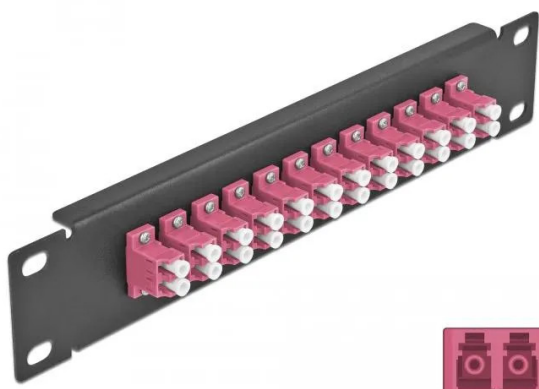

Artikelnr.: 353985

10? LWL Patchpanel 12 Port LC Duplex violett 1 HE schwarz

ab **30,88 EUR**

Artikelnr.: 353985
Versandgewicht: 0.20 kg
Hersteller: Delock

Produktbeschreibung

Dieses Patchpanel von Delock ist mit zwölf LC Duplex Kupplungen ausgestattet und eignet sich für den Einbau in einen 10? Netzwerkschrank. Mit den LC Duplex Kupplungen können LWL Stecker einfach miteinander verbunden werden.

Spezifikation

- Anschlüsse: 12 x LC Duplex Buchse > 12 x LC Duplex Buchse
- Für Multimode Faser OM4
- Keramikhülse
- Mit Staubschutzabdeckung
- Farbe: violett
- Zur Montage in 10? Netzwerkschrank, 1 HE
- 12 Ports mit LC Duplex Kupplungen
- Gehäusematerial: Metall
- Gehäusefarbe: schwarz
- Maße (LxBxH): ca. 254 x 44 x 10 mm