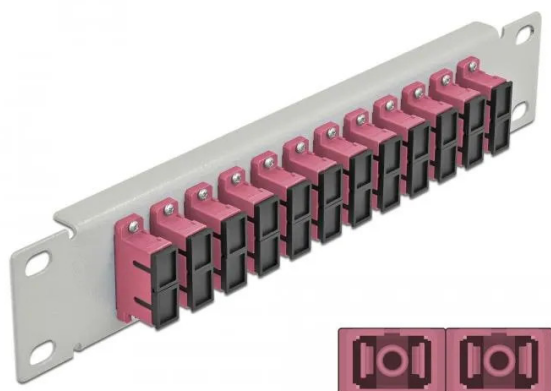

Artikelnr.: 354010

10? LWL Patchpanel 12 Port SC Duplex violett 1 HE grau

ab **21,57 EUR**

Artikelnr.: 354010
Versandgewicht: 0.20 kg
Hersteller: Delock

Produktbeschreibung

Dieses Patchpanel von Delock ist mit zwölf SC Duplex Kupplungen ausgestattet und eignet sich für den Einbau in einen 10? Netzwerkschrank. Mit den SC Duplex Kupplungen können LWL Stecker einfach miteinander verbunden werden.

Spezifikation

- Anschlüsse: 12 x SC Duplex Buchse > 12 x SC Duplex Buchse
- Für Multimode Faser OM4
- Keramikhülse
- Mit Staubschutzabdeckung
- Farbe: violett
- Zur Montage in 10? Netzwerkschrank, 1 HE
- 12 Ports mit SC Duplex Kupplungen
- Gehäusematerial: Metall
- Gehäusefarbe: grau
- Maße (LxBxH): ca. 254 x 44 x 10 mm