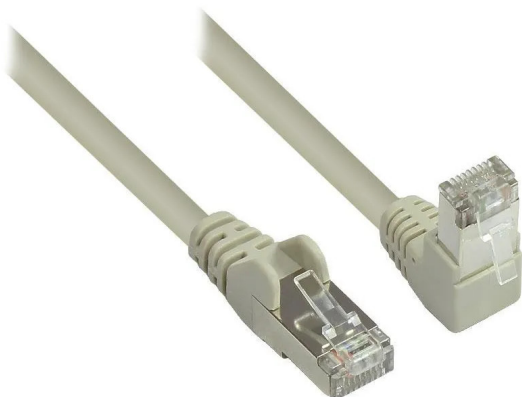

Artikelnr.: 355202

806W-200 - Patchkabel Cat.6, S/FTP, 20m, grau

19,97 EUR

Artikelnr.: 355202
Versandgewicht: 0.60 kg
Hersteller: VARIA Group

Produktbeschreibung

- 250 MHz
- RJ45-Stecker gerade an RJ45-Stecker gewinkelt
- S/FTP-Kabel (Schirmung mit Folie und Geflecht)
- Aufbau Schirmung: Alu Folie 0,025mm mit Schirmung 80x0,12mm
- PiMF (Adern paarweise in Metallfolie)
- Adern Material: Kupfer
- Stecker Material: CuZnNi
- Haube: Vergossen
- Aufbau Kabel: AWG 27/7
- Vergoldete Kontaktflächen
- Zum Verbinden diverser Geräte geeignet: z.B. Patchfelder, Patchpanels, Switch, Router, Modems mit RJ45 Anschluss u.v.a.
- Länge: 20 m
- Farbe: Grau

- Patchkabel Anschluss 1: RJ45 Stecker unten gewinkelt
- Patchkabel Anschluss 2: RJ45 Stecker gerade
- Patchkabel Art: Patchkabel
- Patchkabel Belegung: 1:1
- Patchkabel Farbe: Grau
- Patchkabel Kategorie: Cat. 6
- Patchkabel Länge: 20 m
- Patchkabel Material Leiter: CU
- Patchkabel Schirmung: PVC