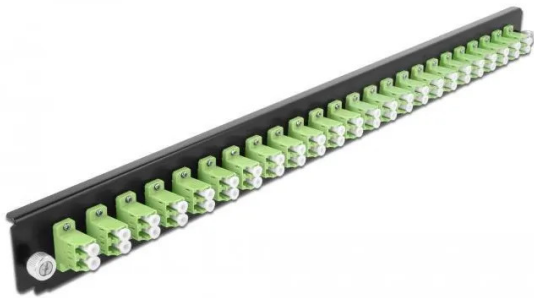

Artikelnr.: 354642

19" LWL Spleißbox Frontblende 24 Port LC Duplex lindgrün

ab **38,62 EUR**

Artikelnr.: 354642
Versandgewicht: 0.30 kg
Hersteller: Delock

Produktbeschreibung

Diese Frontblende von Delock kann in die 19" Spleißbox von Delock eingebaut werden.

- Anschlüsse: 24x LC Duplex Buchse > 24x LC Duplex Buchse
- Farbe: Lindgrün
- Für 48 OM5 Multimode Fasern
- Zirconium Keramik Ferrule mit Schutzkappe
- Zur Montage in 19" Spleißbox, 1 HE
- Gehäusefarbe: Schwarz
- Maße (LxBxH): ca. 482,6 x 44,0 x 44,0 mm