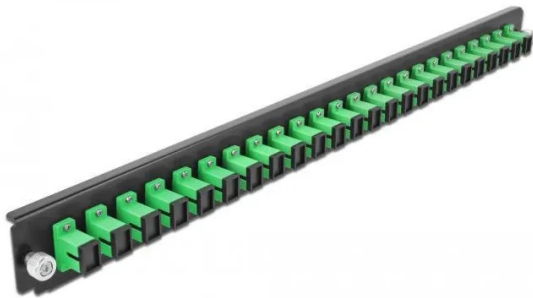

Artikelnr.: 354633

## 19" LWL Spleißbox Frontblende 24 Port SC Simplex grün

ab **24,14 EUR**

Artikelnr.: 354633  
Versandgewicht: 0.30 kg  
Hersteller: Delock

### Produktbeschreibung

Diese Frontblende von Delock kann in die 19" Spleißbox von Delock eingebaut werden.

- Anschlüsse: 24x SC Simplex Buchse > 24x SC Simplex Buchse
- Farbe: Grün
- Für 24 OS2 Singlemode Fasern
- Zirconium Keramik Ferrule mit Schutzkappe
- Zur Montage in 19" Spleißbox, 1 HE
- Gehäusefarbe: Schwarz
- Maße (LxBxH): ca. 482,6 x 44,0 x 44,0 mm