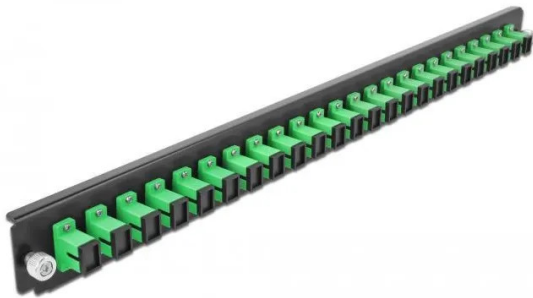

Artikelnr.: 354633

19" LWL Spleißbox Frontblende 24 Port SC Simplex grün

ab **23,21 EUR**

Artikelnr.: 354633
Versandgewicht: 0.30 kg
Hersteller: Delock

Produktbeschreibung

Diese Frontblende von Delock kann in die 19" Spleißbox von Delock eingebaut werden.

- Anschlüsse: 24x SC Simplex Buchse > 24x SC Simplex Buchse
- Farbe: Grün
- Für 24 OS2 Singlemode Fasern
- Zirconium Keramik Ferrule mit Schutzkappe
- Zur Montage in 19" Spleißbox, 1 HE
- Gehäusefarbe: Schwarz
- Maße (LxBxH): ca. 482,6 x 44,0 x 44,0 mm